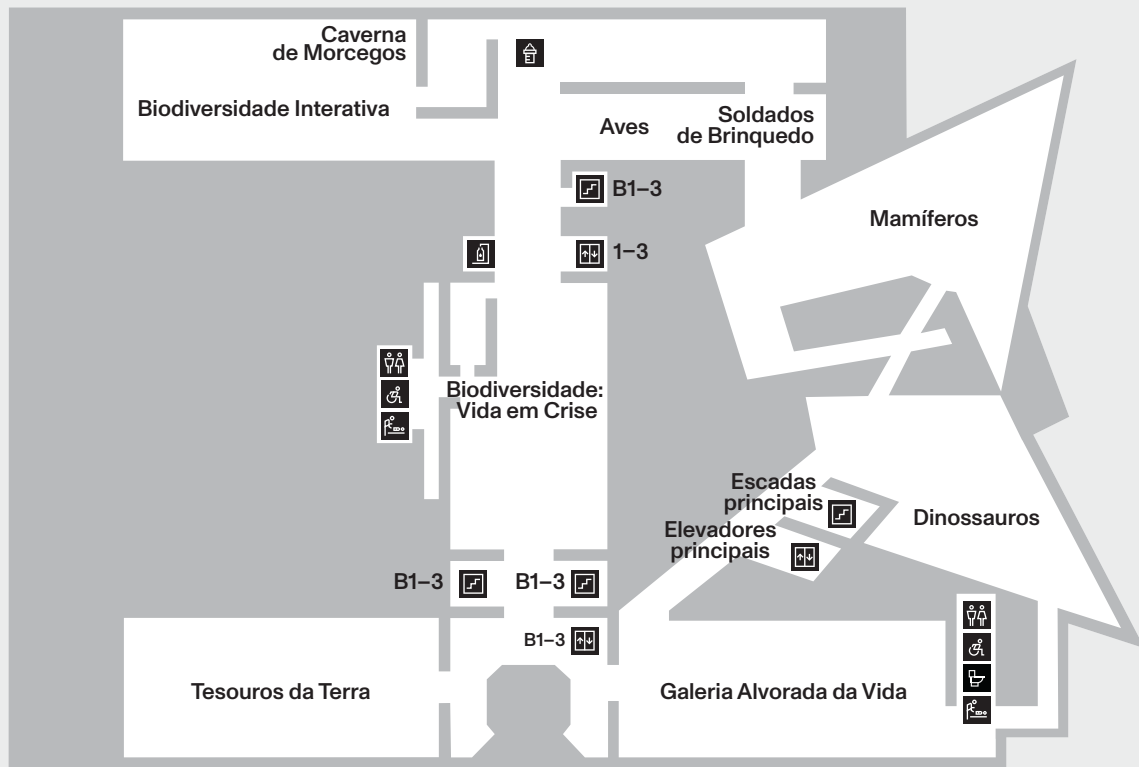

2

Asa da Família Weston

Asa Hilary e Galen Weston

N >