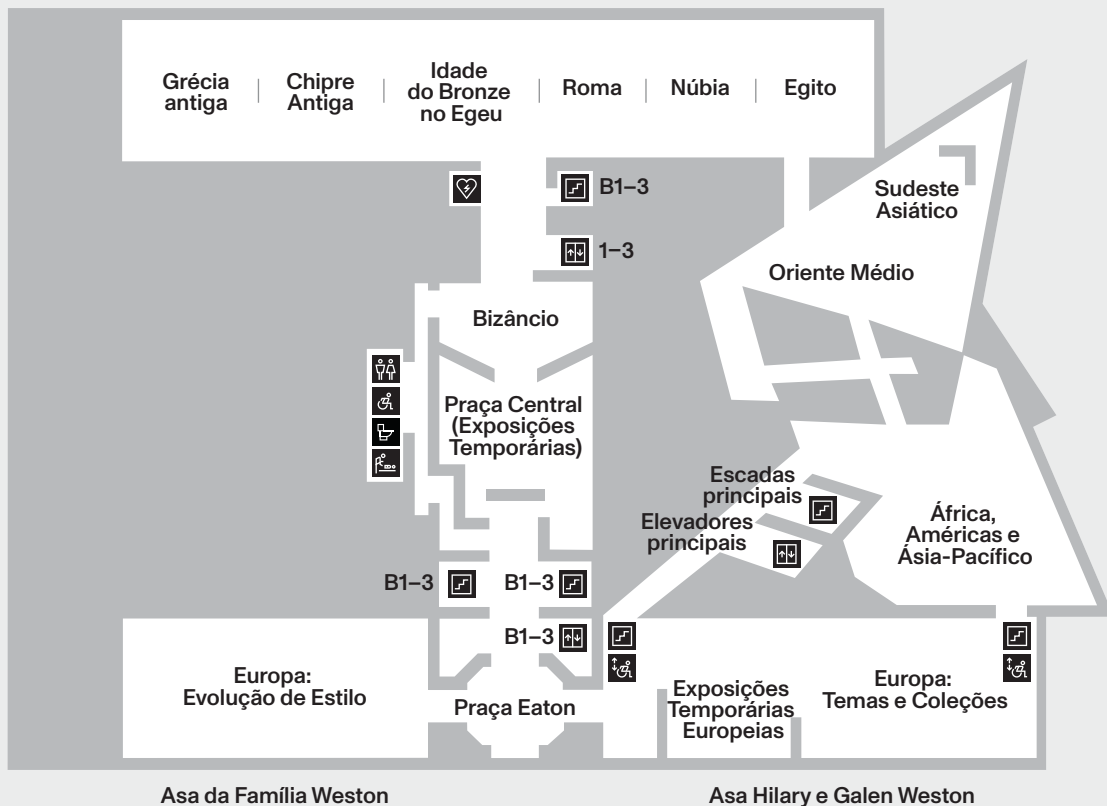

Wi-Fi

WiFi GRATUITO está disponível em quase todo o ROM. Acesso limitado em algumas partes do museu.

Passeios Diários

GRATUITOS com a entrada. Guiados por nossos Docentes do ROM. Dirija-se à placa Tour na Praça Gloria Chen.

1

2

Asa da Família Weston

Asa Hilary e Galen Weston

N >

3

Asa da Família Weston

Asa Hilary e Galen Weston

4

N >

B1

Asa da Família Weston

Asa Hilary e Galen Weston

B2