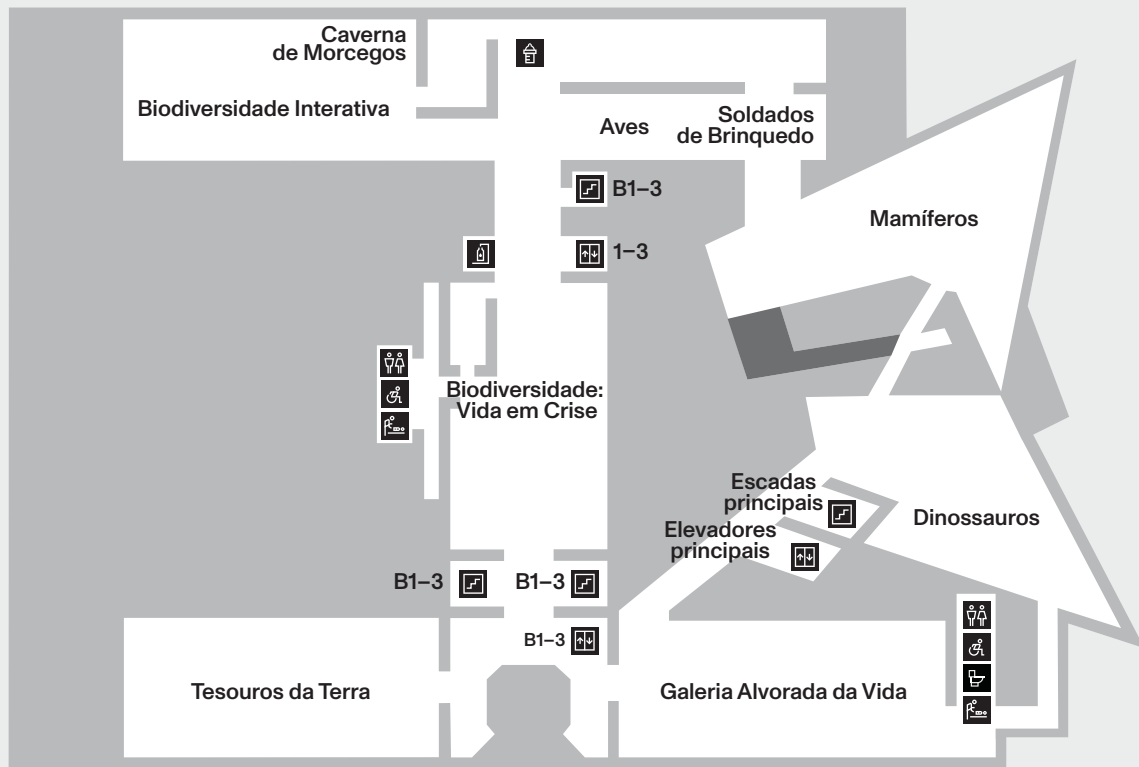

2

Asa da Família Weston

Asa Hilary e Galen Weston

N >