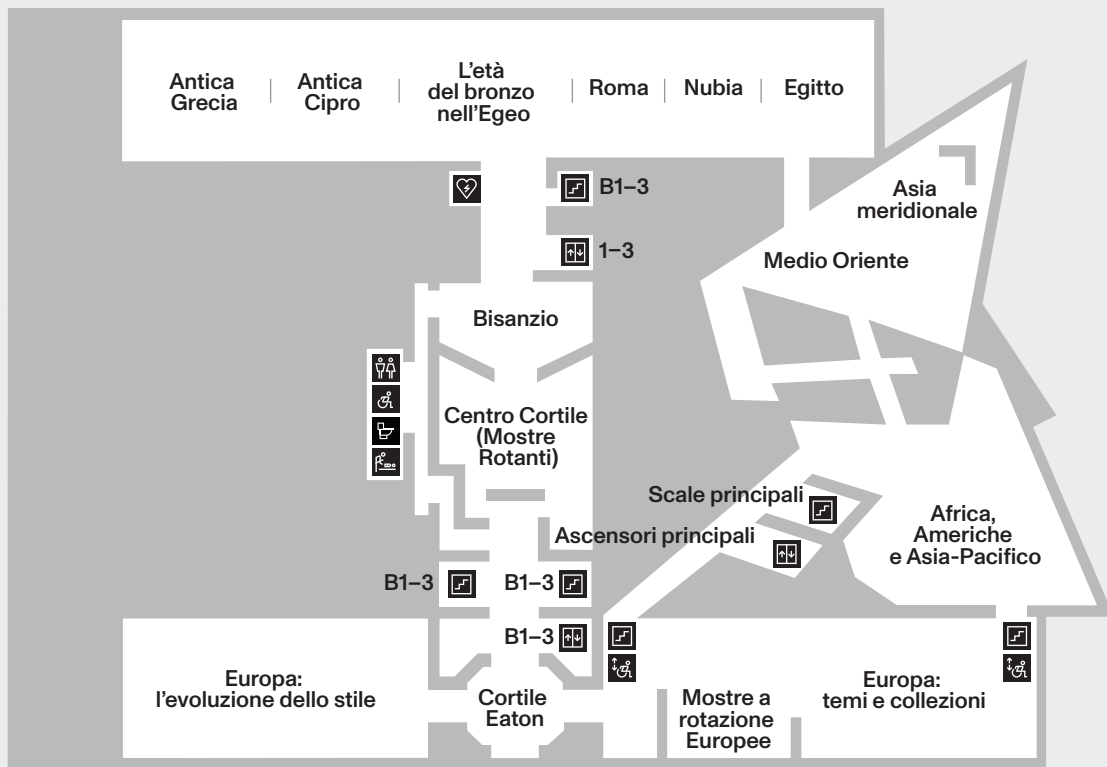

WiFi Il WiFi GRATUITO è disponibile in gran parte della superficie di ROM. La copertura è limitata in alcune parti dell'edificio.

Tour Quotidiani COMPRESI nel biglietto d'ingresso. Guidati dai nostri docenti ROM. Ritrovo al segnale Tour del cortile Gloria Chen.

1

2

Ala famiglia Weston

Ala Hilary e Galen Weston

N >

3

Ala famiglia Weston

Ala Hilary e Galen Weston

4

N >

B1

Ala famiglia Weston

Ala Hilary e Galen Weston

N >

B2