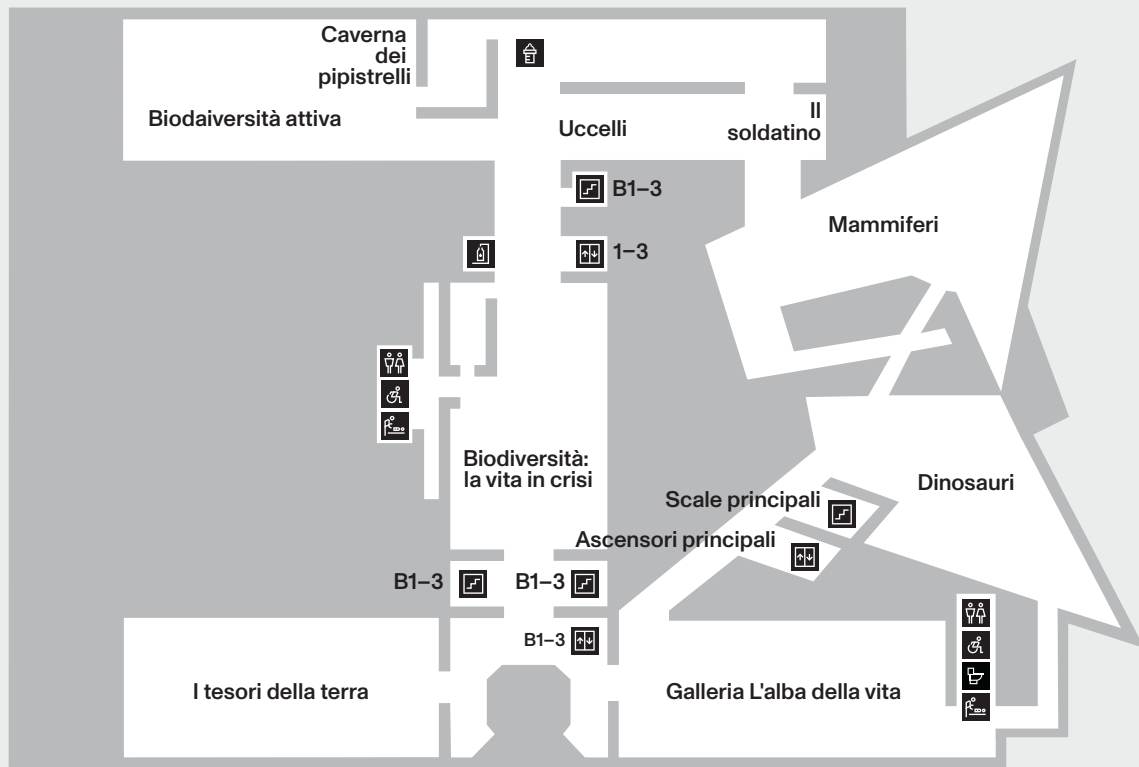

2

Ala famiglia Weston

Ala Hilary e Galen Weston

N >