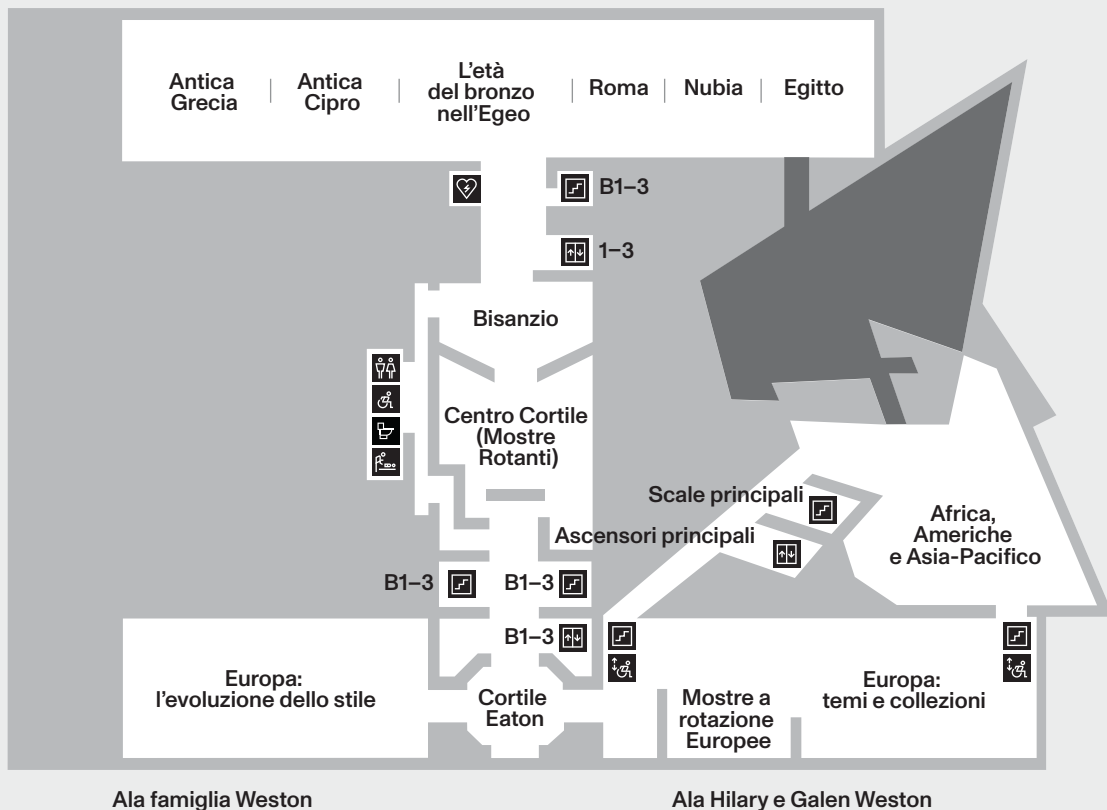

WiFi Il WiFi GRATUITO è disponibile in gran parte della superficie di ROM. La copertura è limitata in alcune parti dell'edificio.

Tour Quotidiani COMPRESI nel biglietto d'ingresso. Guidati dai nostri docenti ROM. Ritrovo al segnale Tour del cortile Gloria Chen.

JoinROM.ca

Rimani in contatto

@ROMToronto

@RoyalOntarioMuseum

Sii gentile! Il museo è un ambiente in cui le persone sono trattate con rispetto e dignità e il ROM non tollera nessuna forma di abuso, molestia o discriminazione. I visitatori che non rispettano le politiche del Museo potranno essere ritenuti responsabili per eventuali danni a proprietà e/o oggetti del ROM.

1

2

Ala famiglia Weston

Ala Hilary e Galen Weston

N >

3

4

N >

B1

Ala famiglia Weston

Ala Hilary e Galen Weston

N >

B2

N >