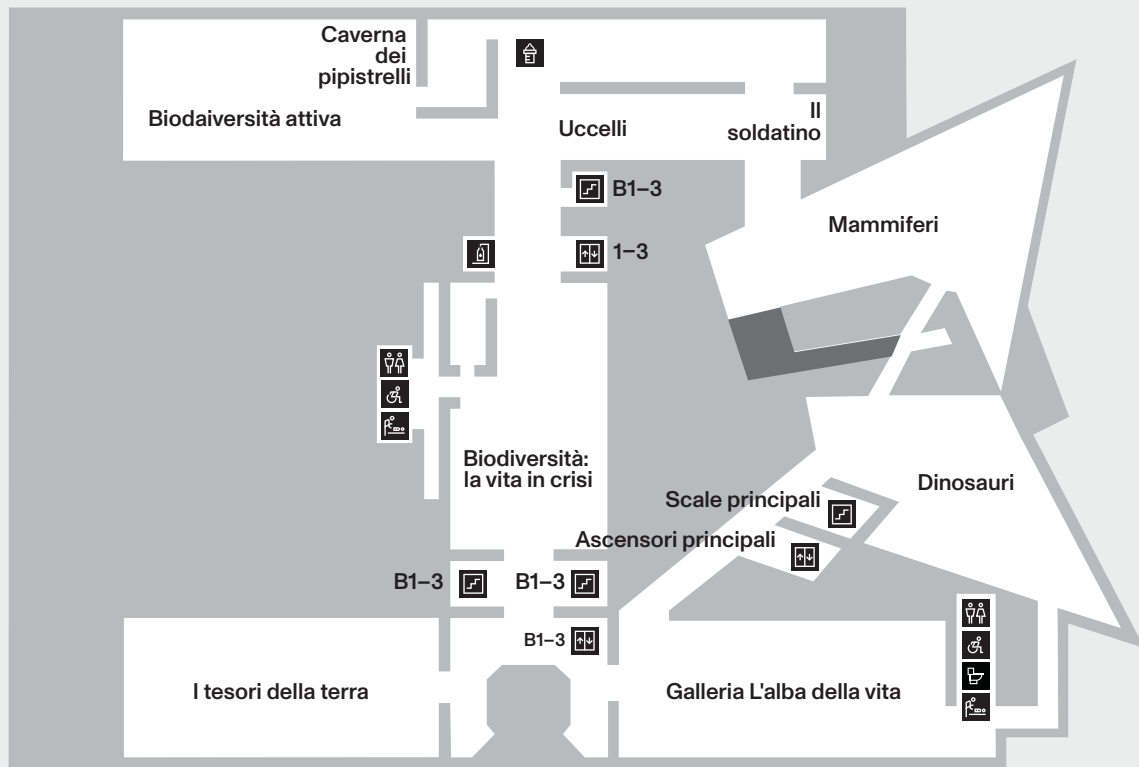

2

Ala famiglia Weston

Ala Hilary e Galen Weston

N >