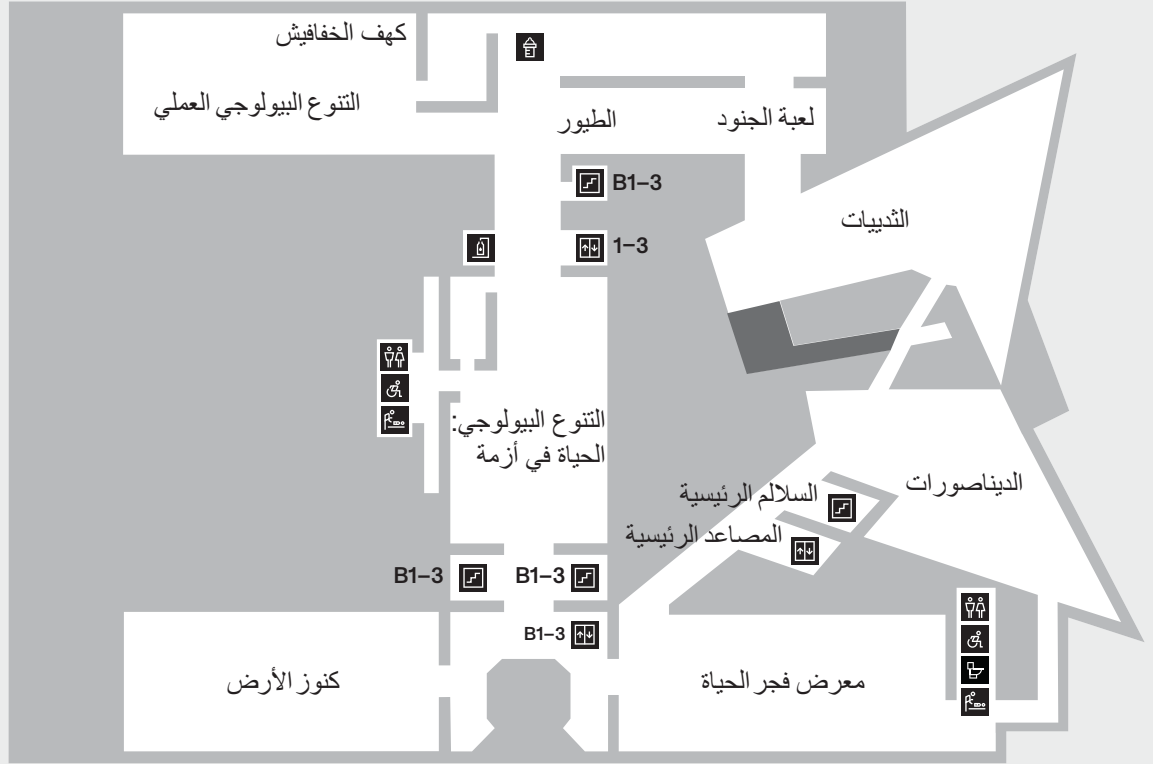

2

جناح الأسرة Weston

جناح Hilary & Galen Weston

N >