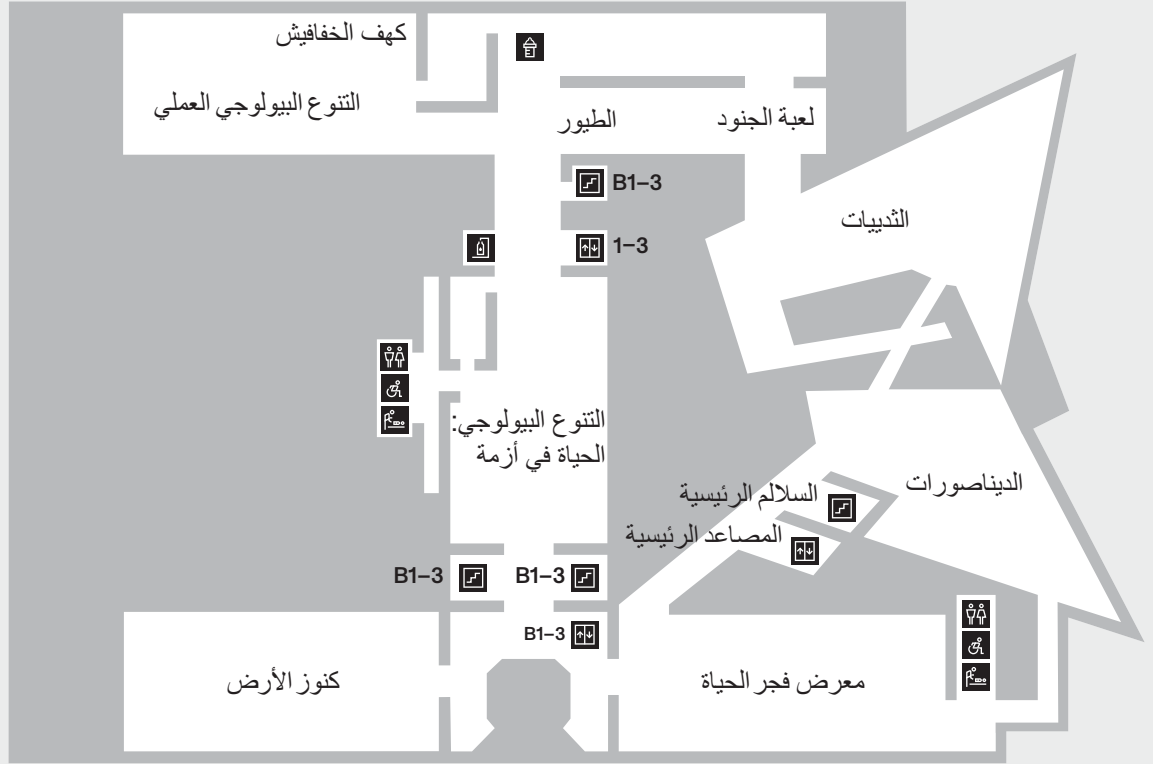

2

جناح الأسرة Weston

جناح Hilary & Galen Weston

N >