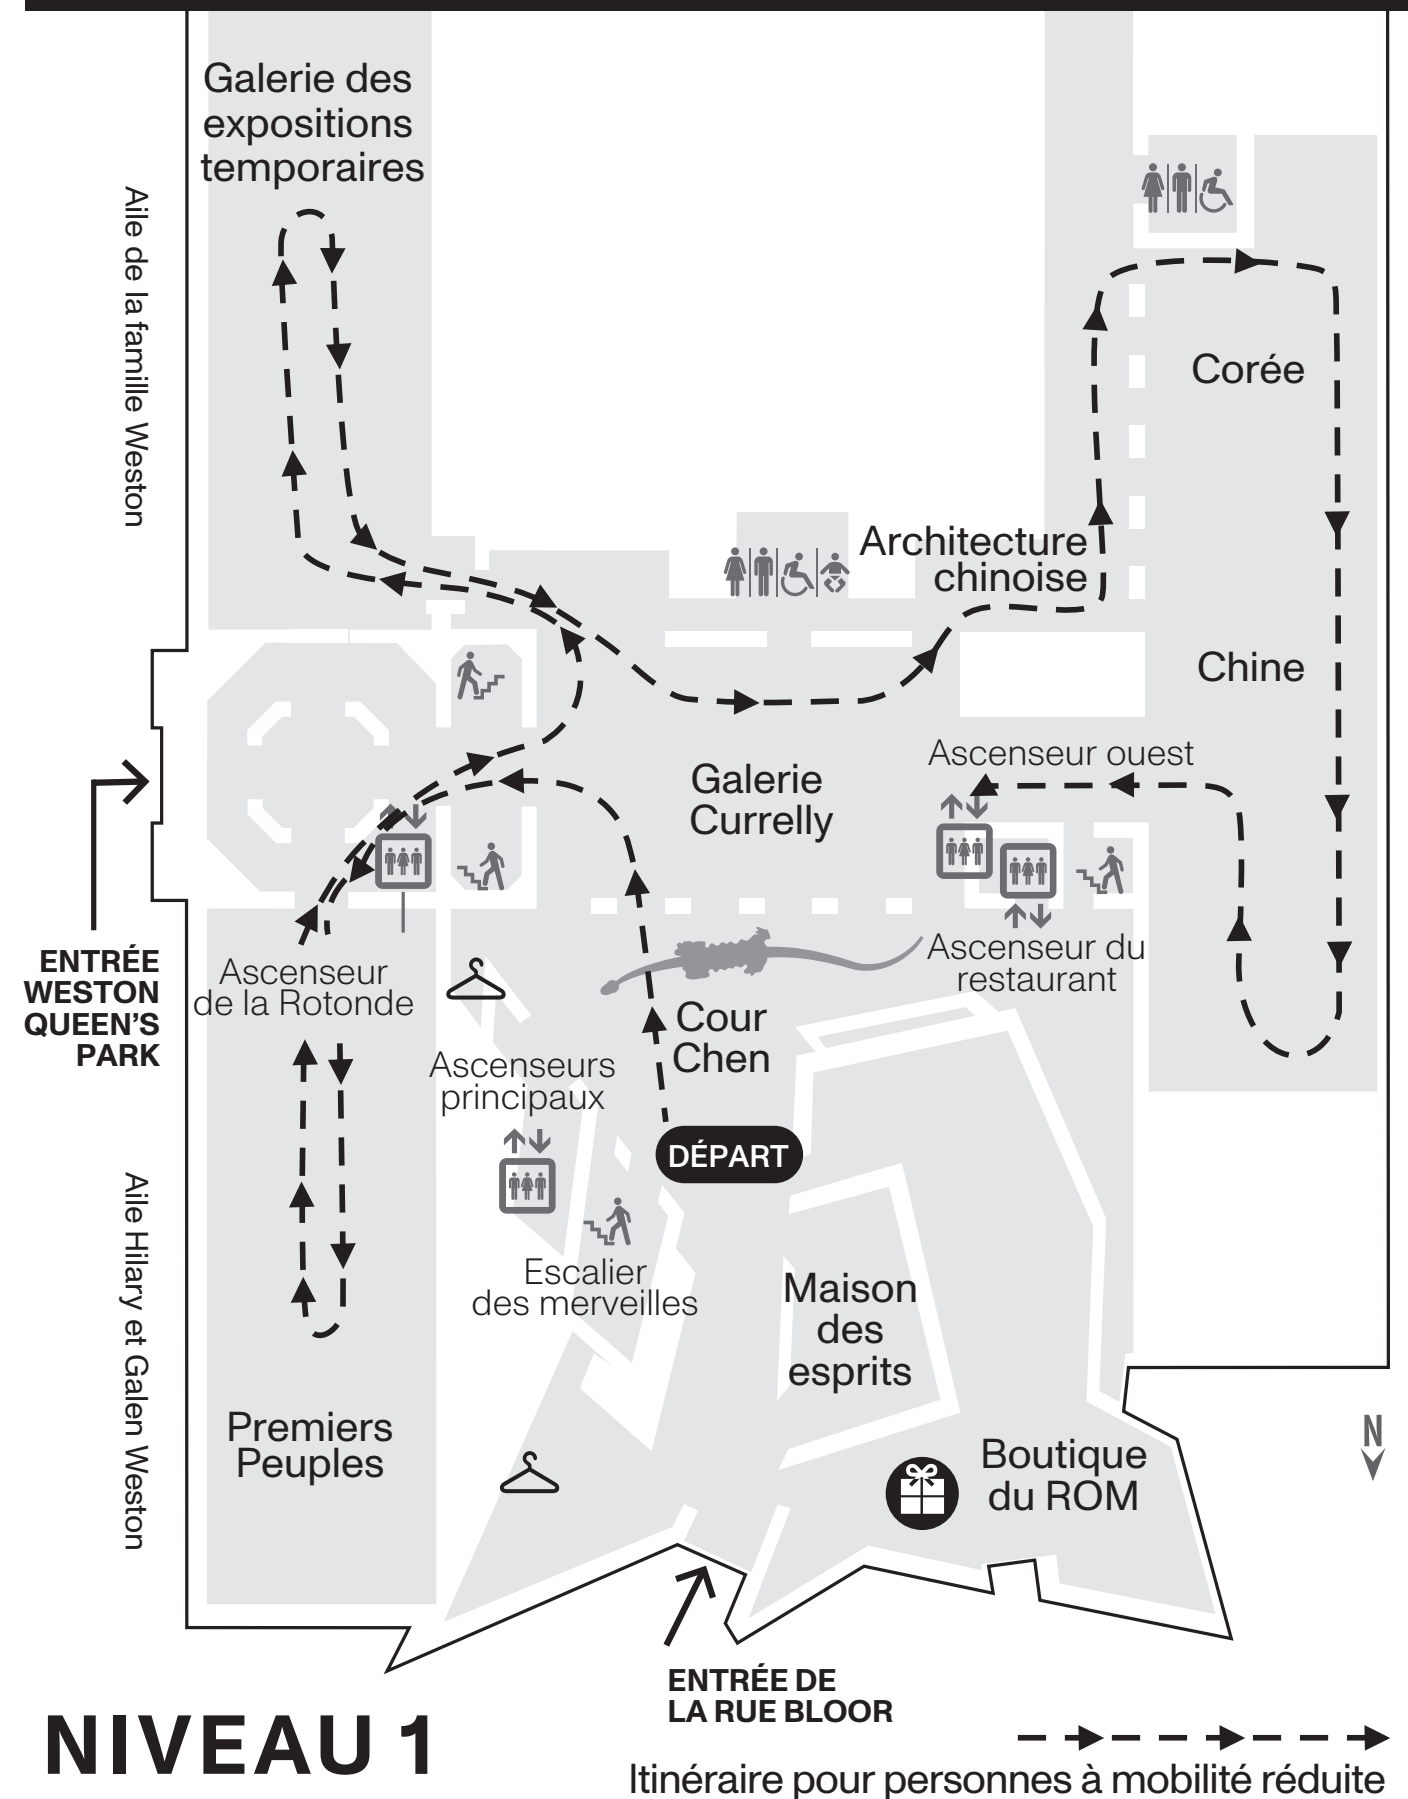

NIVEAU 4

Utilisez les ascenseurs principaux pour avoir accès aux niveaux 4 et B2.

EST

OUEST

Utilisez l'ascenseur du restaurant pour vous rendre au Café Druxy's du ROM au niveau B1.

Pour de plus amples renseignements ou si vous avez des questions, veuillez communiquer avec nous à accessibility@rom.on.ca

NIVEAU B1

ROM

GUIDE POUR PERSONNES À MOBILITÉ RÉDUITE

NIVEAU 1

NIVEAU 2

NIVEAU 3

Itinéraire pour personnes à mobilité réduite