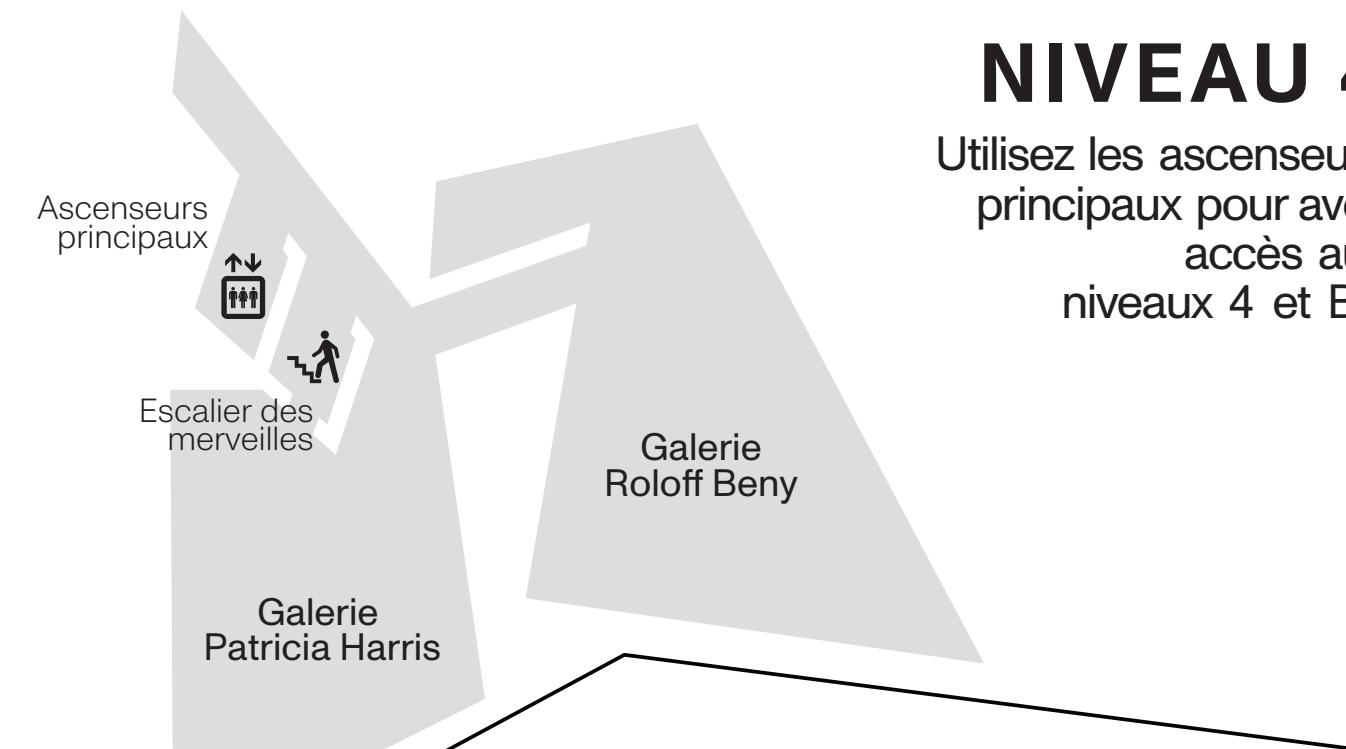

NIVEAU 4

Utilisez les ascenseurs principaux pour avoir accès aux niveaux 4 et B2.

EST

OUEST

Utilisez l'ascenseur du restaurant pour vous rendre au Café Druxy's du ROM au niveau B1.

Pour de plus amples renseignements ou si vous avez des questions, veuillez communiquer avec nous à accessibility@rom.on.ca

NIVEAU B1

ROM

GUIDE POUR PERSONNES À MOBILITÉ RÉDUITE

NIVEAU 1

NIVEAU 2

NIVEAU 3

Itinéraire pour personnes à mobilité réduite