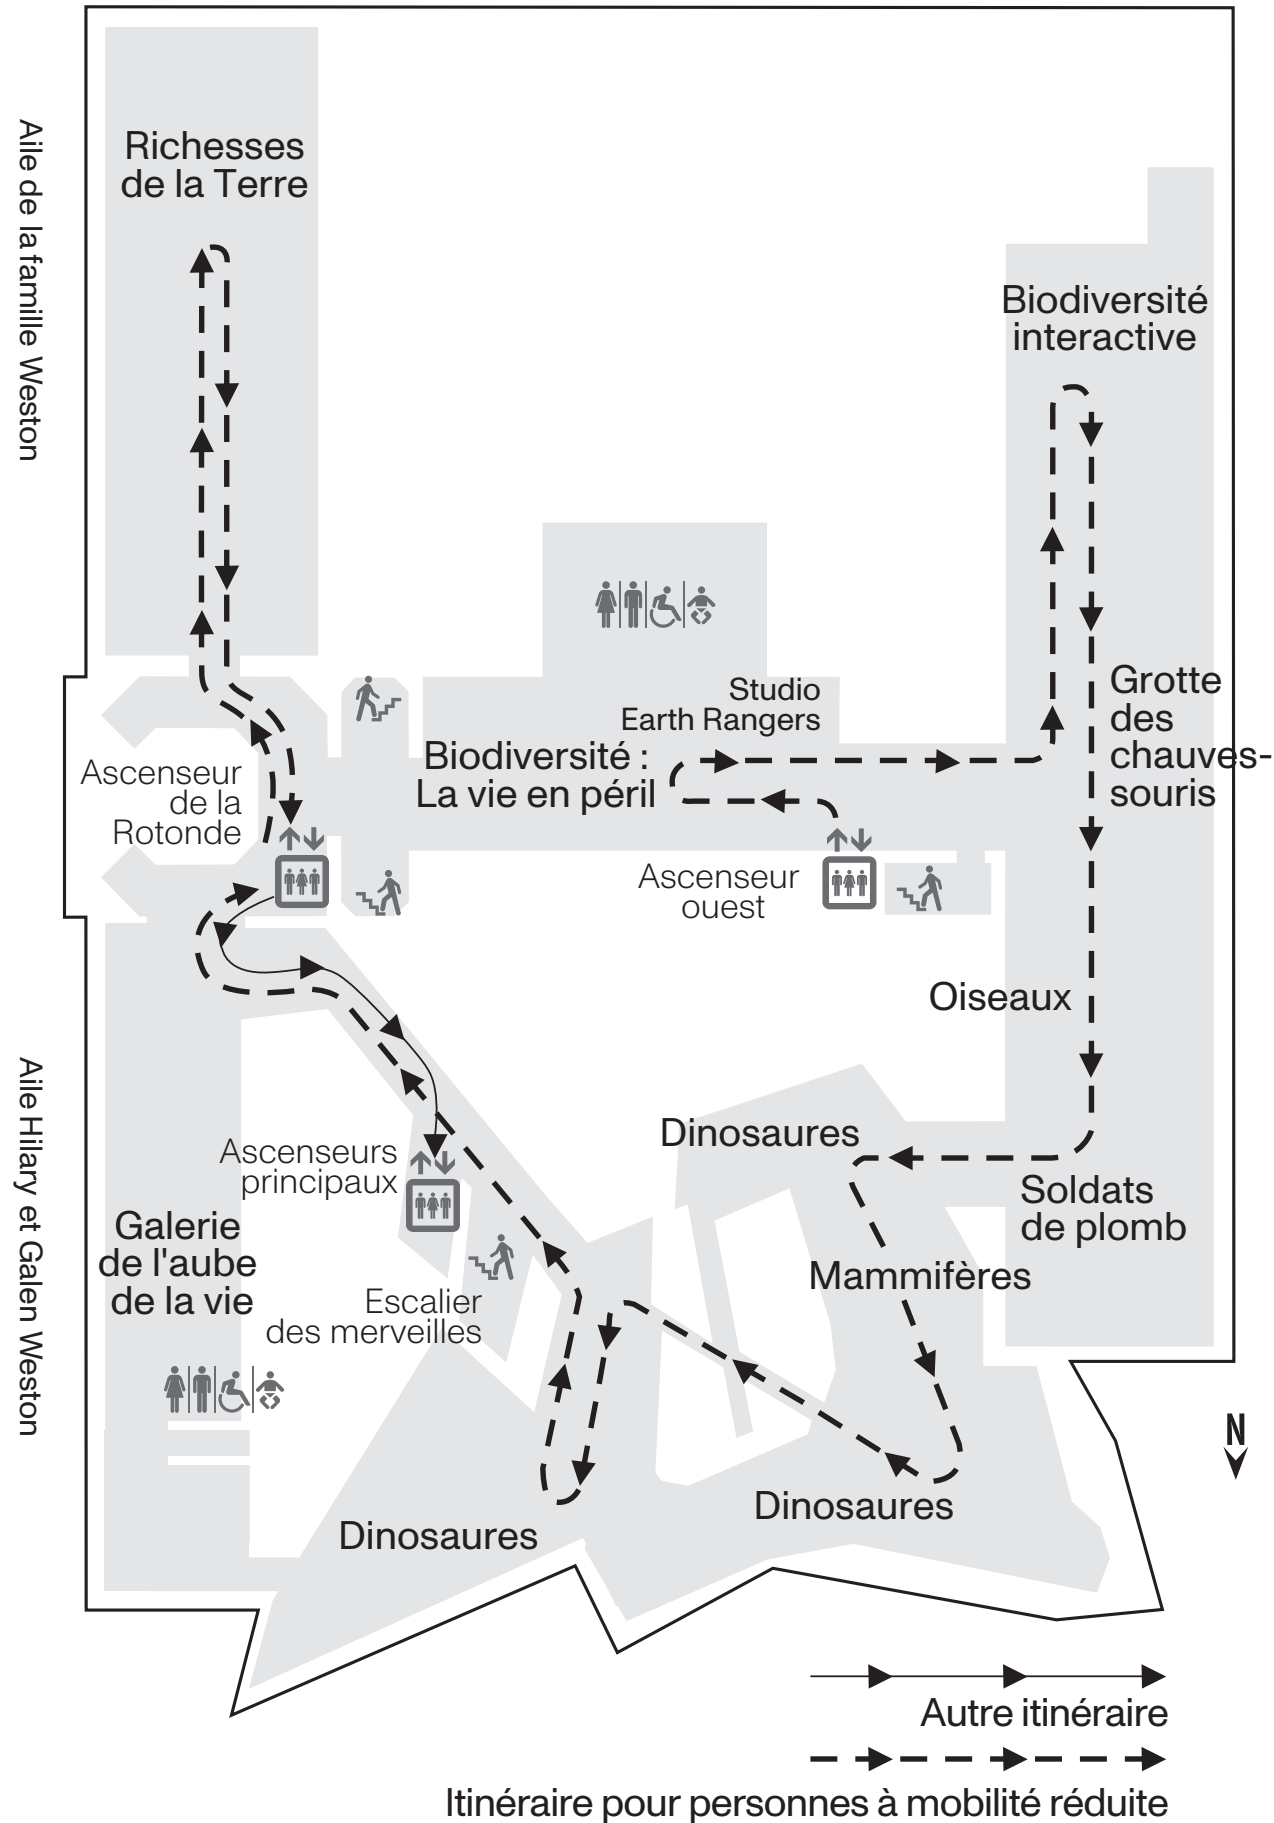

NIVEAU 4

Utilisez les ascenseurs principaux pour avoir accès aux niveaux 4 et B2.

EST

OUEST

Utilisez l'ascenseur du restaurant pour vous rendre au Café Druxy's du ROM au niveau B1.

Pour de plus amples renseignements ou si vous avez des questions, veuillez communiquer avec nous à accessibility@rom.on.ca

NIVEAU B1

ROM

GUIDE POUR PERSONNES À MOBILITÉ RÉDUITE

NIVEAU 1

NIVEAU 2

NIVEAU 3

Itinéraire pour personnes à mobilité réduite