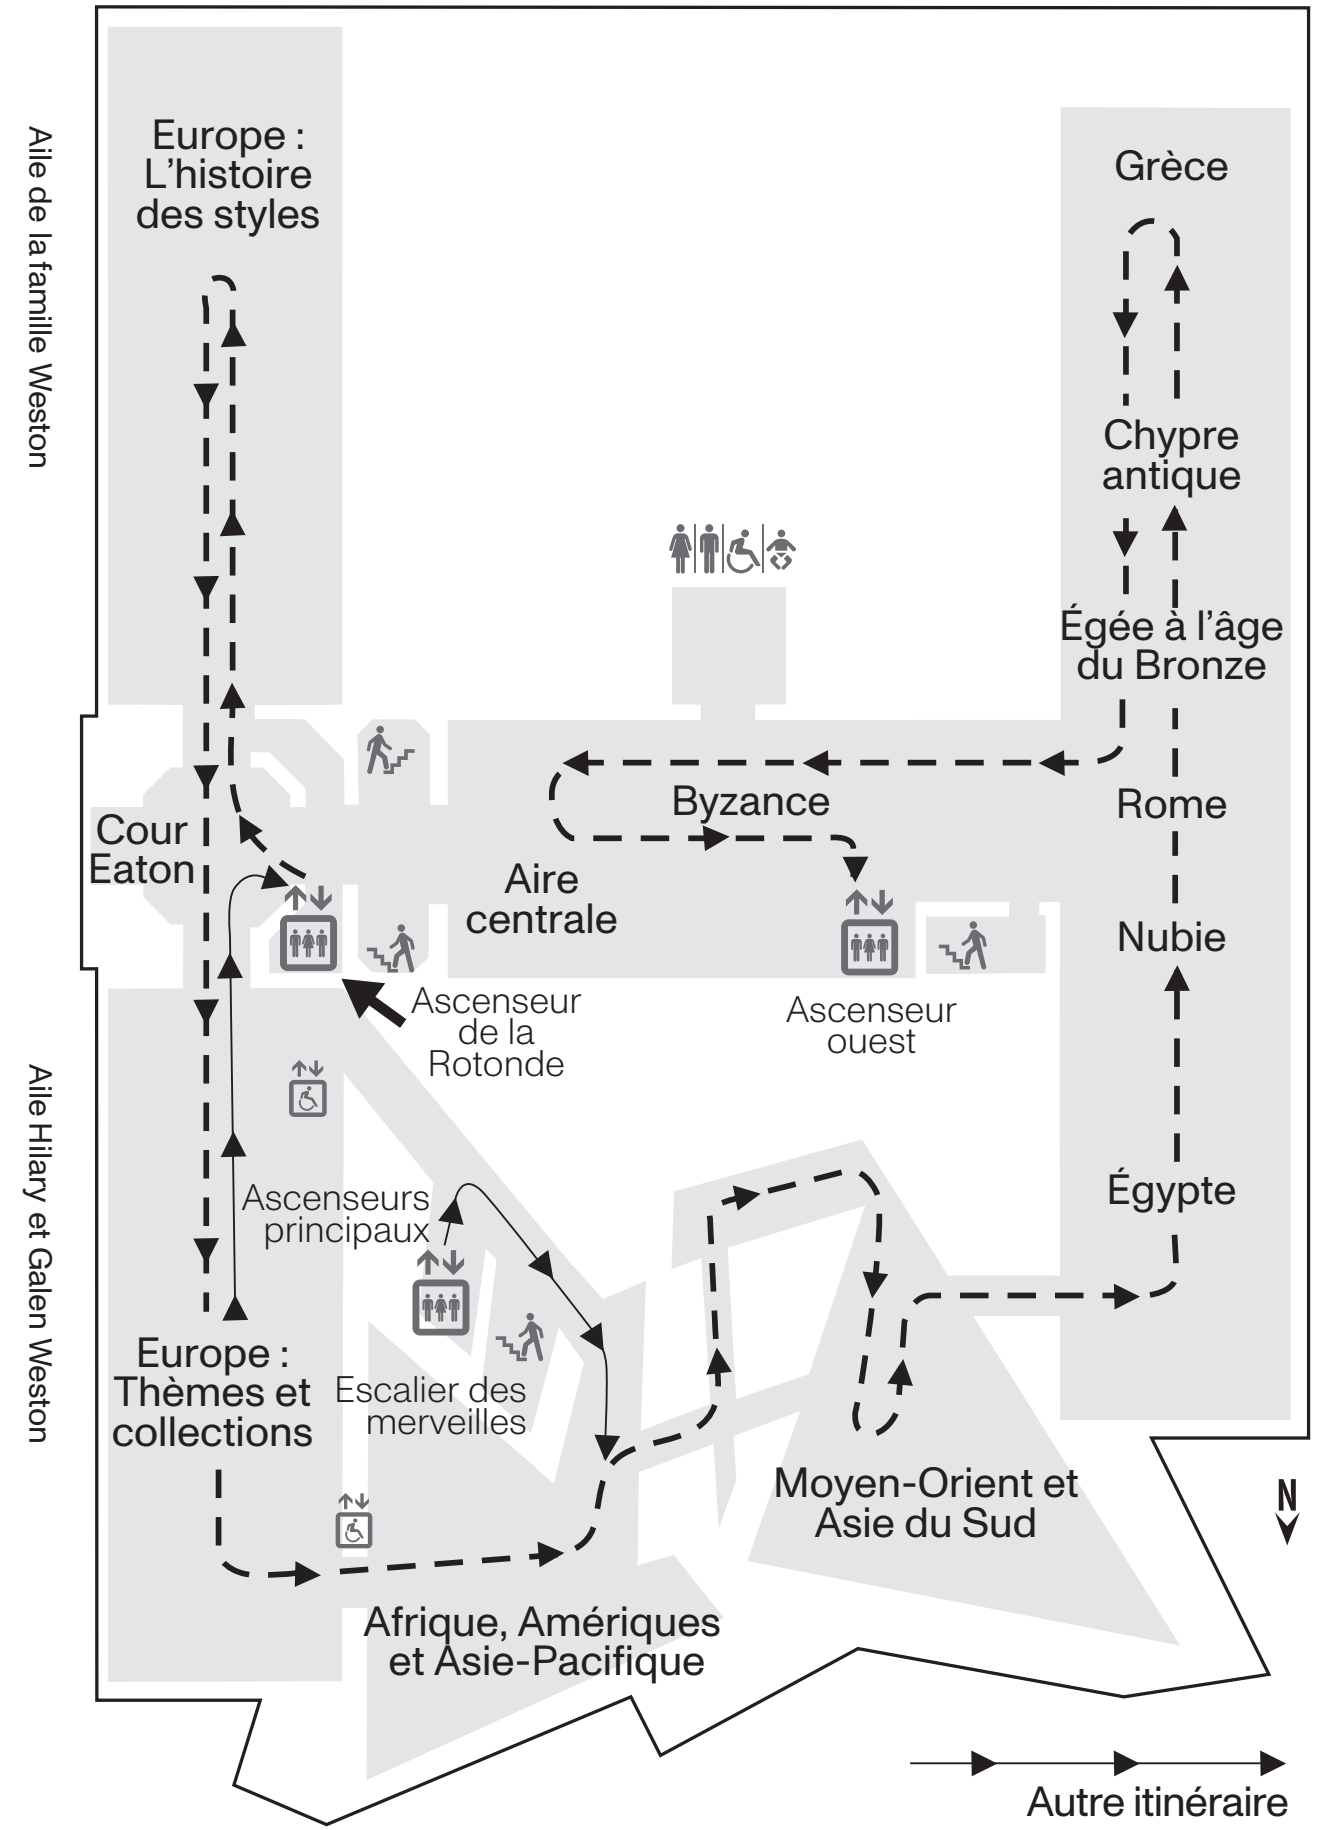

NIVEAU 4

Utilisez les ascenseurs principaux pour avoir accès aux niveaux 4 et B2.

EST

OUEST

Utilisez l'ascenseur du restaurant pour vous rendre au Café Druxy's du ROM au niveau B1.

Pour de plus amples renseignements ou si vous avez des questions, veuillez communiquer avec nous à accessibility@rom.on.ca

NIVEAU B1

ROM

GUIDE POUR PERSONNES À MOBILITÉ RÉDUITE

NIVEAU 1

NIVEAU 2

NIVEAU 3

Itinéraire pour personnes à mobilité réduite