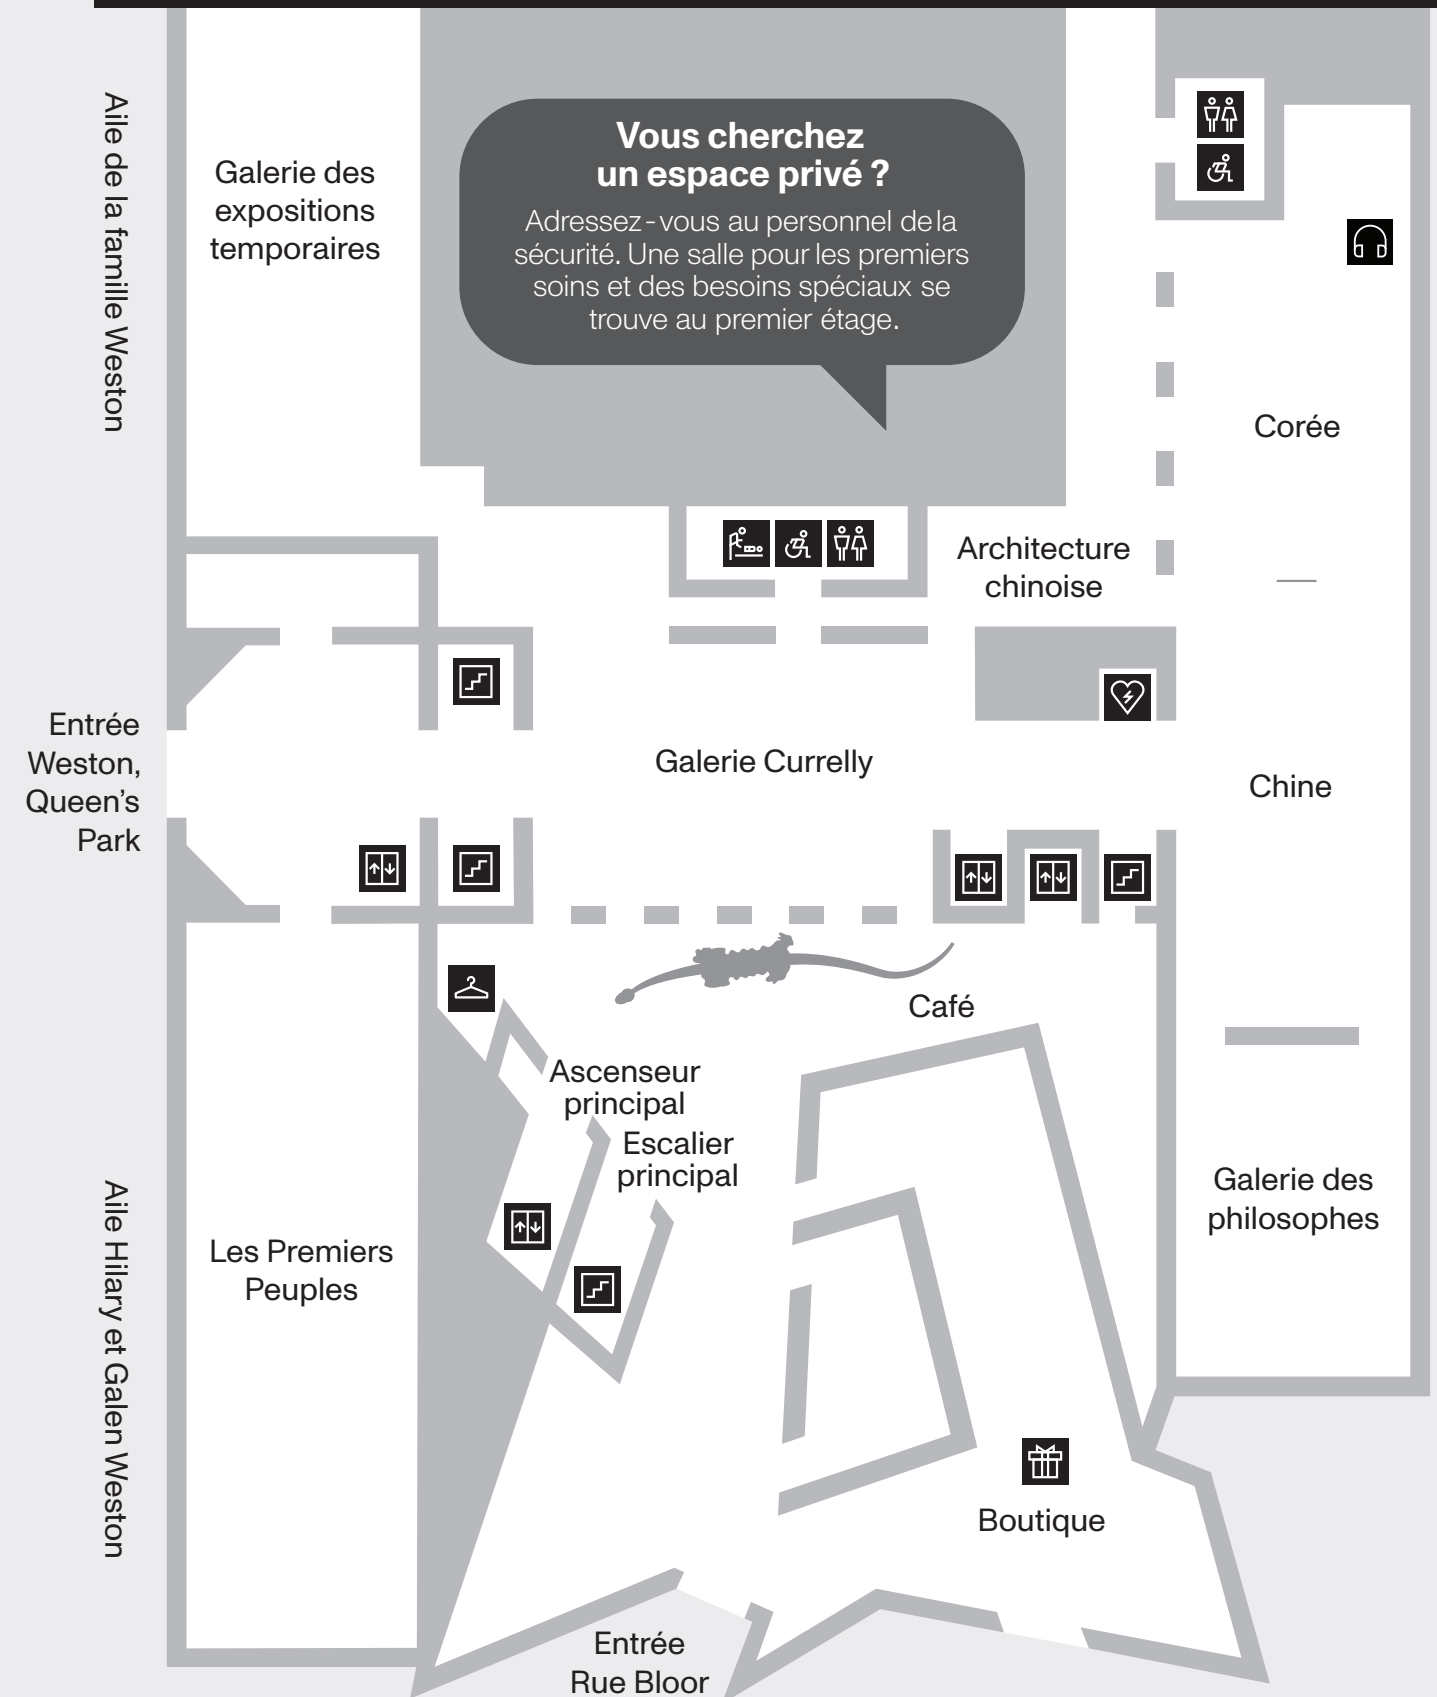

Fermeture temporaire
des galeries au niveau 4
aux fins d'installation.

Ascenseur principal
Escalier principal

NIVEAU 4

Des questions sur l'accessibilité
au ROM? Écrivez-nous à
accessibility@rom.on.ca

Coin tranquille

NIVEAU 1

Aile de la famille Weston

Aile Hilary et Galen Weston

À noter

Il n'y a pas de coins tranquilles au niveau 2.

NIVEAU 2

Aile de la famille Weston

Aile Hilary et Galen Weston

Coin tranquille

NIVEAU 3