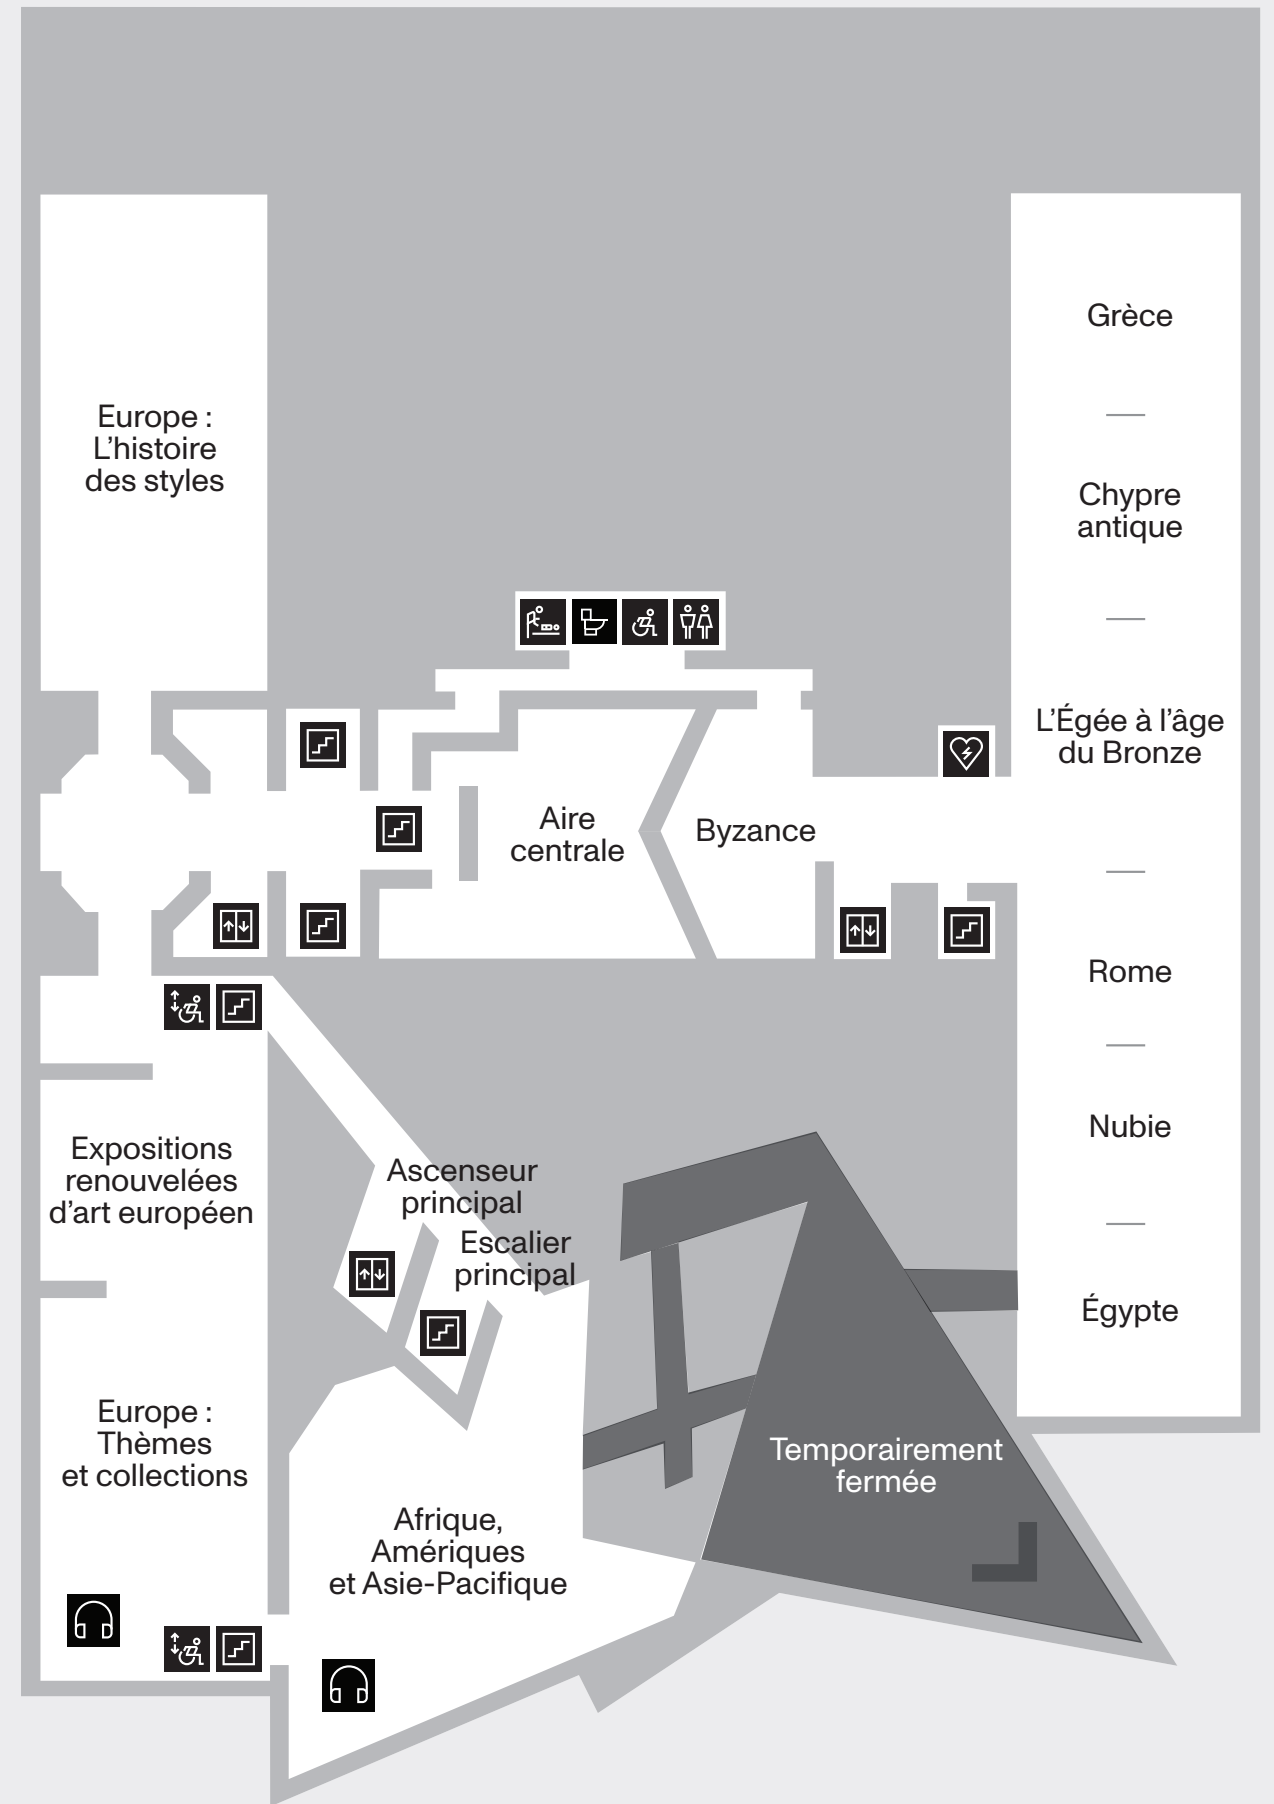

Fermeture temporaire
des galeries au niveau 4
aux fins d'installation.

Ascenseur principal
Escalier principal

NIVEAU 4

Des questions sur l'accessibilité
au ROM? Écrivez-nous à
accessibility@rom.on.ca

Coin tranquille

NIVEAU 1

Aile de la famille Weston

Aile Hilary et Galen Weston

À noter

Il n'y a pas de coins tranquilles au niveau 2.

NIVEAU 2

Aile de la famille Weston

Aile Hilary et Galen Weston

Coin tranquille

NIVEAU 3