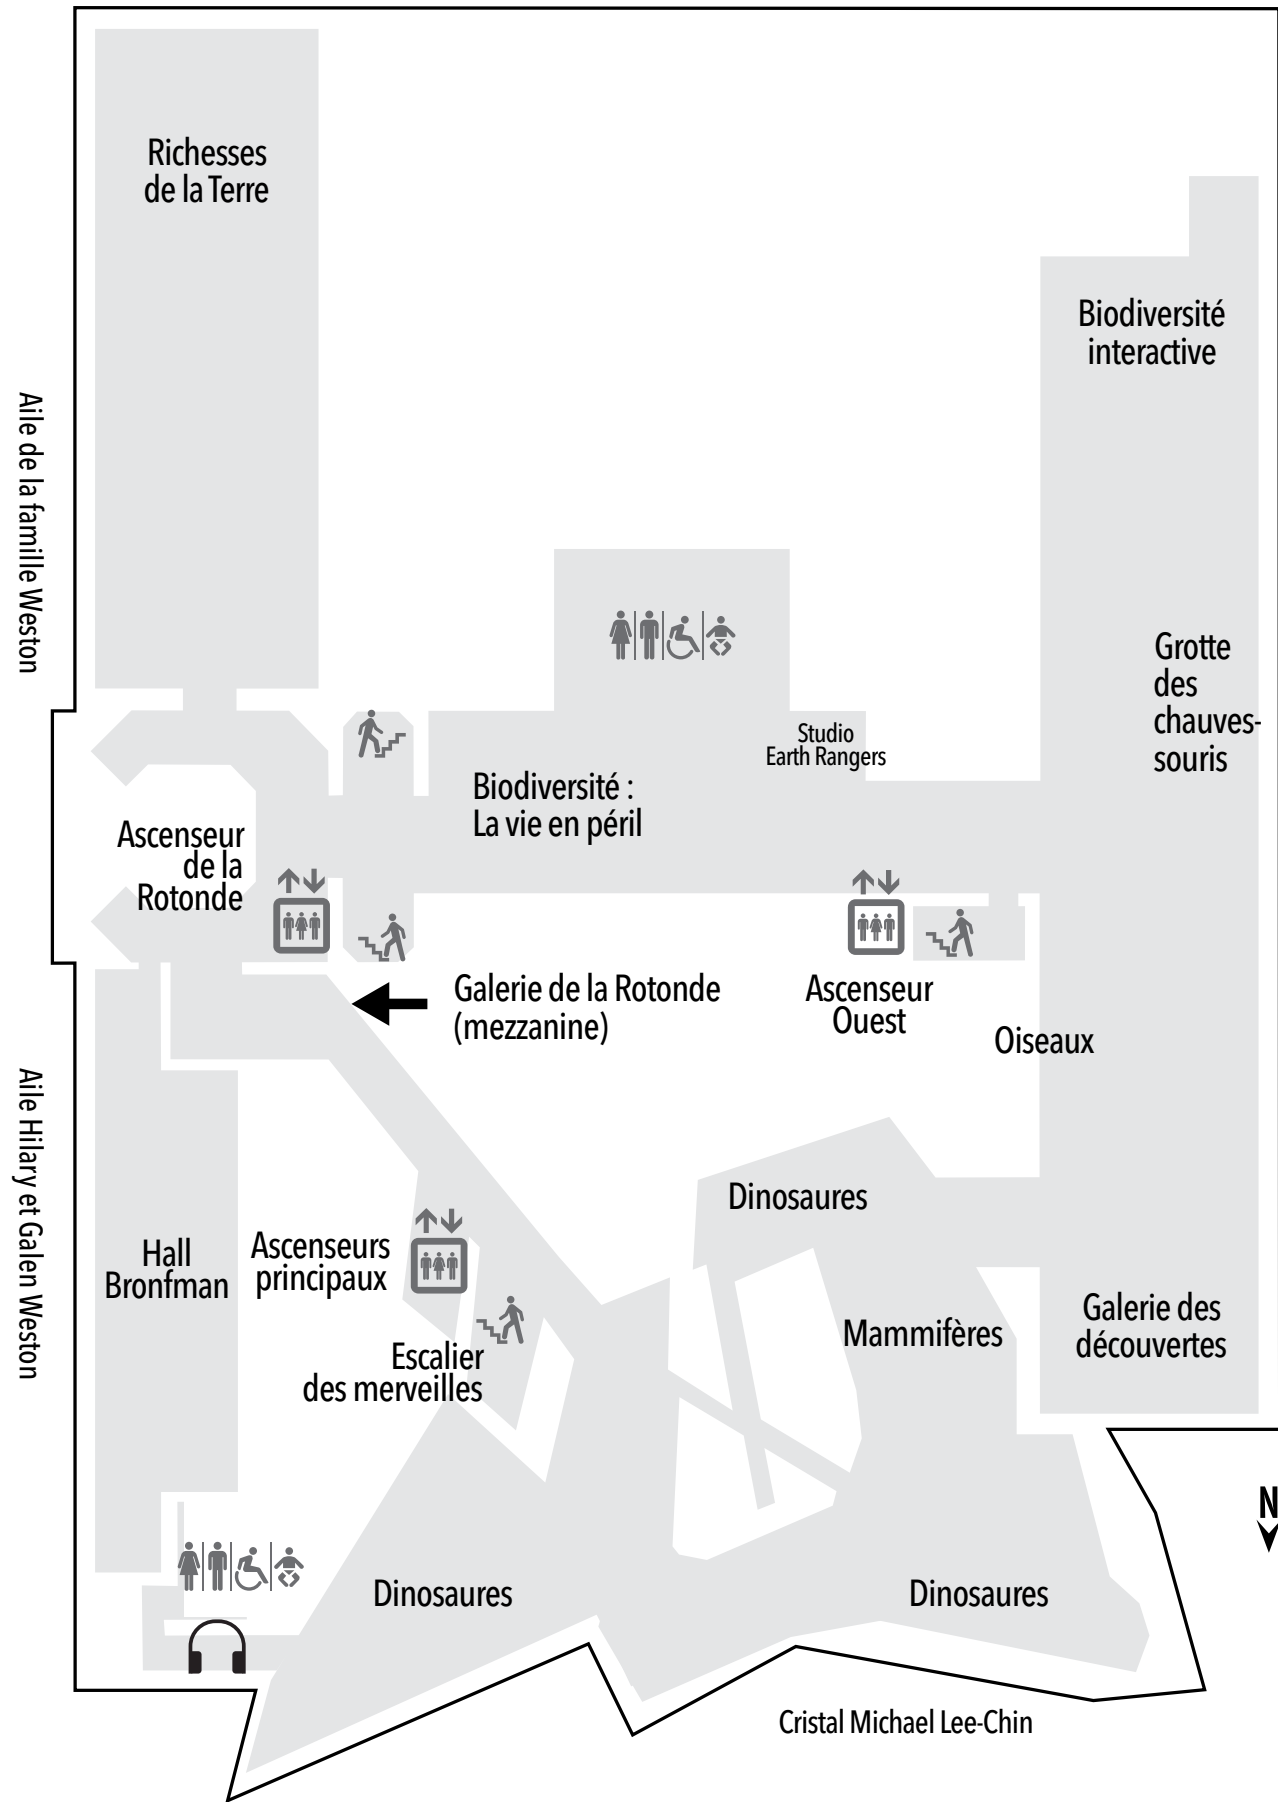

Poursuivez votre visite du ROM!
Accès aux expositions temporaires
aux niveaux 4 et B2
par les ascenseurs principaux

Accès au Café Druxy's du ROM
au niveau B1
par l'ascenseur des restaurants.

Des questions sur
l'accessibilité au ROM?
Écrivez-nous à
accessibility@rom.on.ca

MUSÉE ROYAL DE L'ONTARIO
100 Queen's Park
Toronto (Ontario) M5S 2C6
Téléphone : 416.586.8000
www.rom.on.ca/fr
#atROM #ROMa11y @ROMtoronto

NIVEAU B1

ROM PLAN DU MUSÉE

Vous cherchez un espace privé?
Adressez-vous au personnel de sécurité.
Une salle spéciale se trouve au premier étage.

Coin tranquille

NIVEAU 2

NIVEAU 3