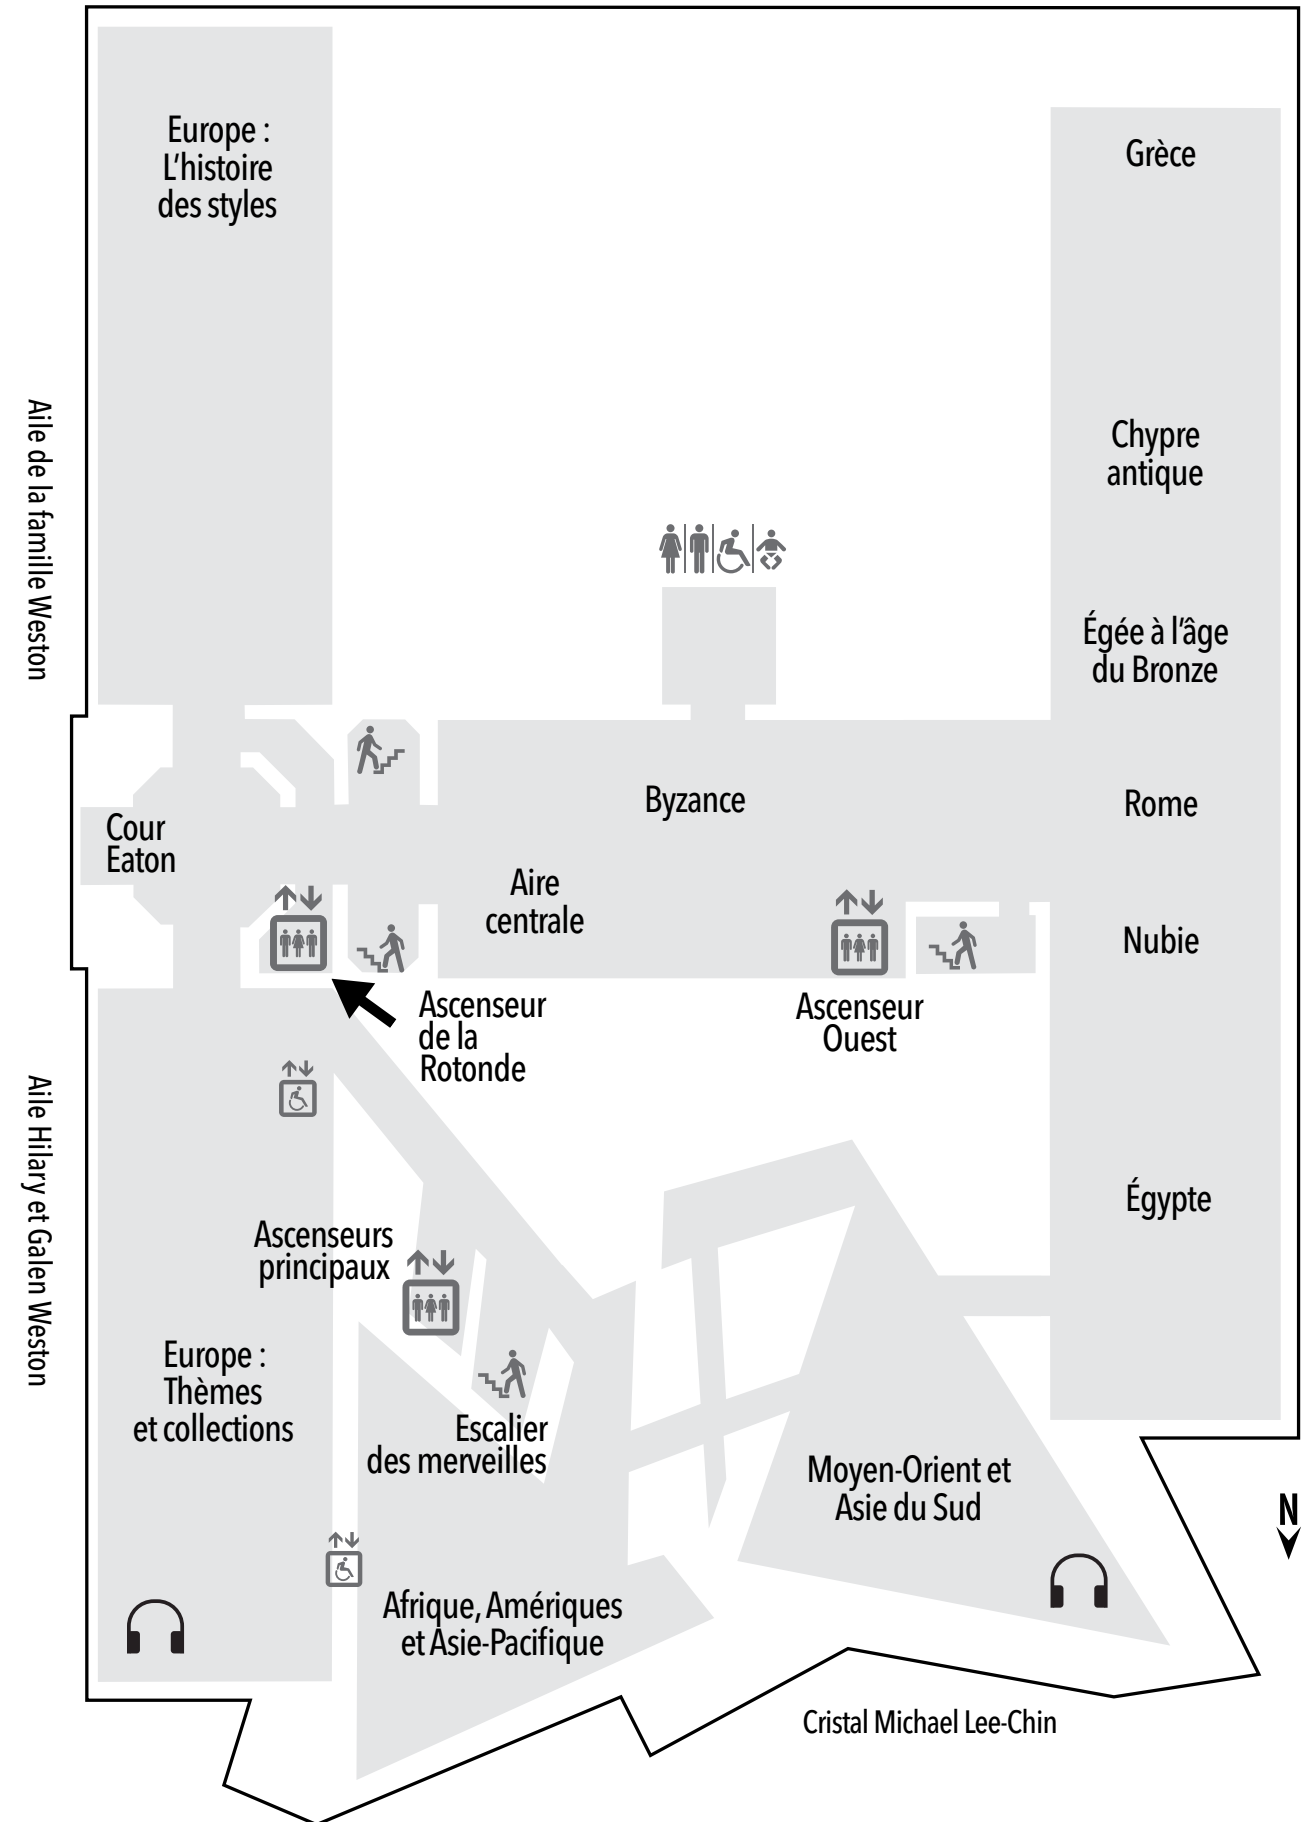

Poursuivez votre visite du ROM!
Accès aux expositions temporaires
aux niveaux 4 et B2
par les ascenseurs principaux

Accès au Café Druxy's du ROM
au niveau B1
par l'ascenseur des restaurants.

Des questions sur
l'accessibilité au ROM?
Écrivez-nous à
accessibility@rom.on.ca

MUSÉE ROYAL DE L'ONTARIO
100 Queen's Park
Toronto (Ontario) M5S 2C6
Téléphone : 416.586.8000
www.rom.on.ca/fr
#atROM #ROMa11y @ROMtoronto

NIVEAU B1

ROM PLAN DU MUSÉE

Vous cherchez un espace privé?
Adressez-vous au personnel de sécurité.
Une salle spéciale se trouve au premier étage.

Coin tranquille

NIVEAU 2

NIVEAU 3