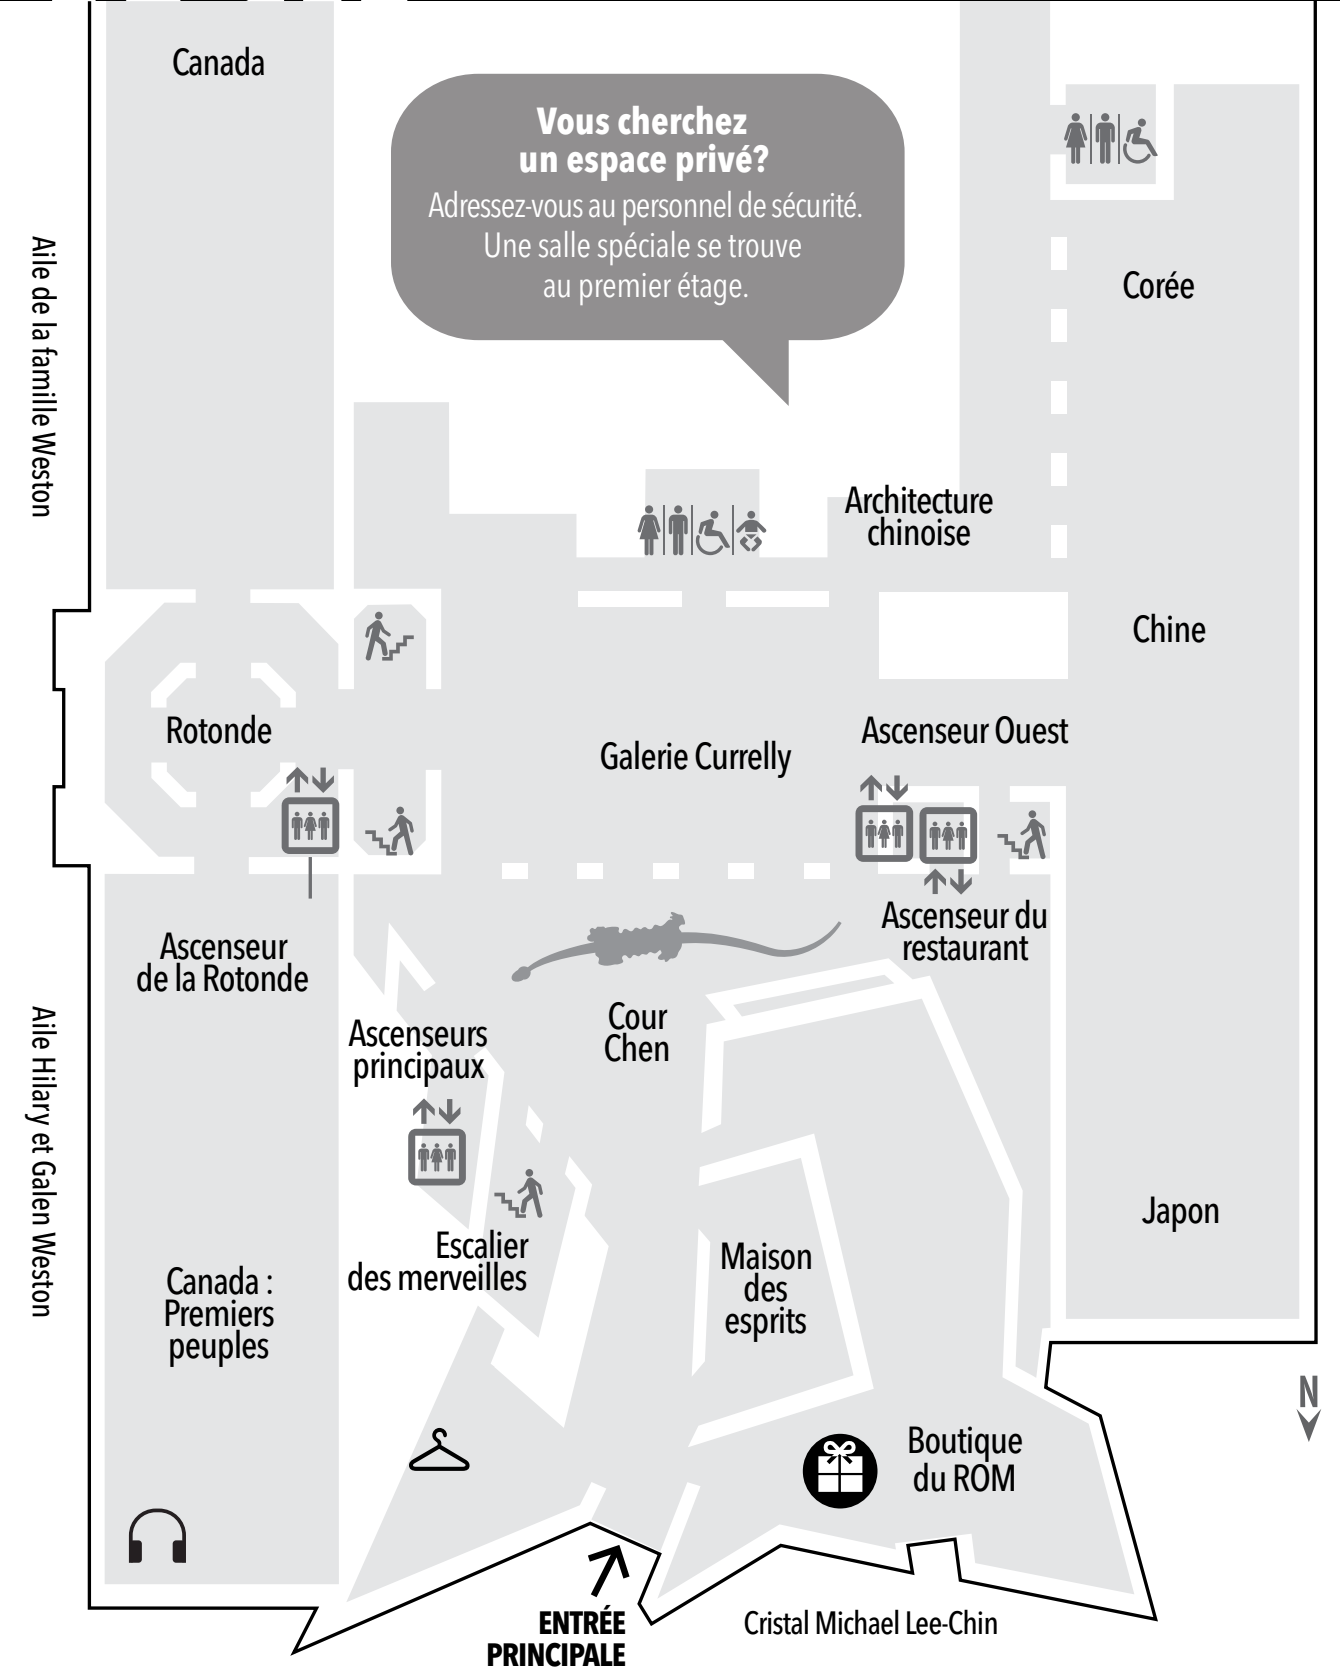

Poursuivez votre visite du ROM!
Accès aux expositions temporaires
aux niveaux 4 et B2
par les ascenseurs principaux

Accès au Café Druxy's du ROM
au niveau B1
par l'ascenseur des restaurants.

Des questions sur
l'accessibilité au ROM?
Écrivez-nous à
accessibility@rom.on.ca

MUSÉE ROYAL DE L'ONTARIO
100 Queen's Park
Toronto (Ontario) M5S 2C6
Téléphone : 416.586.8000
www.rom.on.ca/fr
#atROM #ROMa11y @ROMtoronto

NIVEAU B1

ROM PLAN DU MUSÉE

Vous cherchez un espace privé?
Adressez-vous au personnel de sécurité.
Une salle spéciale se trouve au premier étage.

Coin tranquille

NIVEAU 2

NIVEAU 3