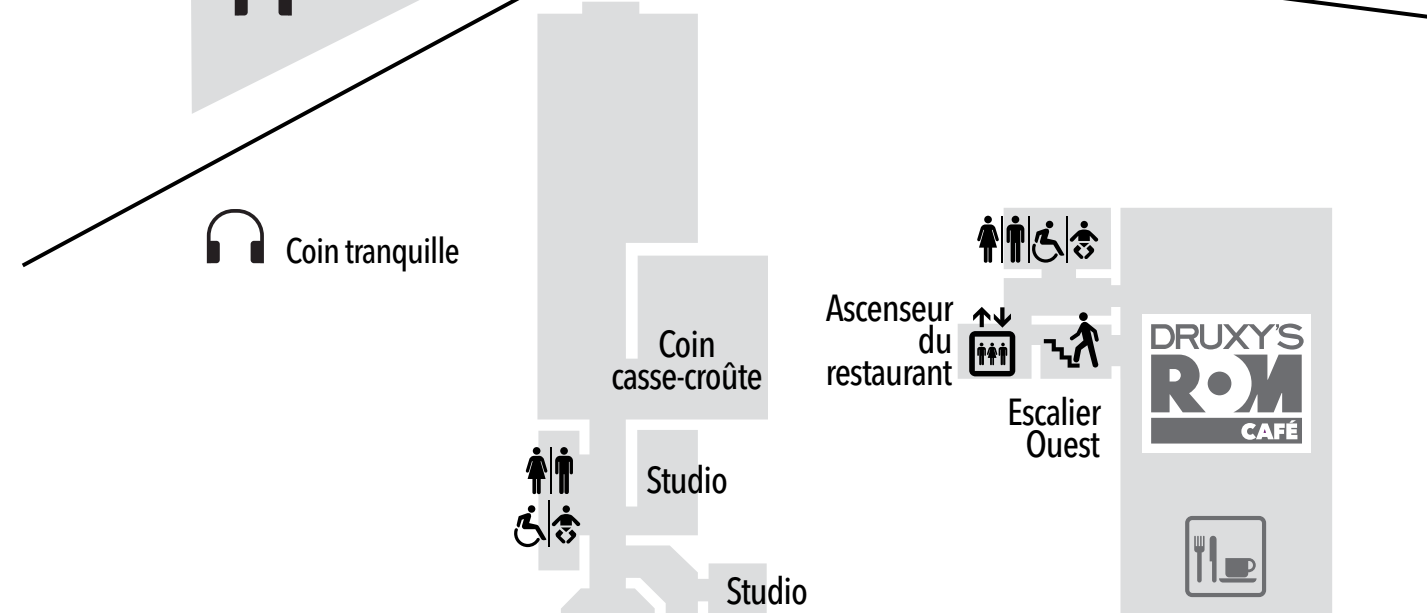

Poursuivez votre visite du ROM!
Accès aux expositions temporaires
aux niveaux 4 et B2
par les ascenseurs principaux

Accès au Café Druxy's du ROM
au niveau B1
par l'ascenseur des restaurants.

Des questions sur
l'accessibilité au ROM?
Écrivez-nous à
accessibility@rom.on.ca

MUSÉE ROYAL DE L'ONTARIO
100 Queen's Park
Toronto (Ontario) M5S 2C6
Téléphone : 416.586.8000
www.rom.on.ca/fr
#atROM #ROMa11y @ROMtoronto

NIVEAU B1

ROM PLAN DU MUSÉE

Vous cherchez un espace privé?
Adressez-vous au personnel de sécurité.
Une salle spéciale se trouve au premier étage.

Coin tranquille

NIVEAU 2

NIVEAU 3