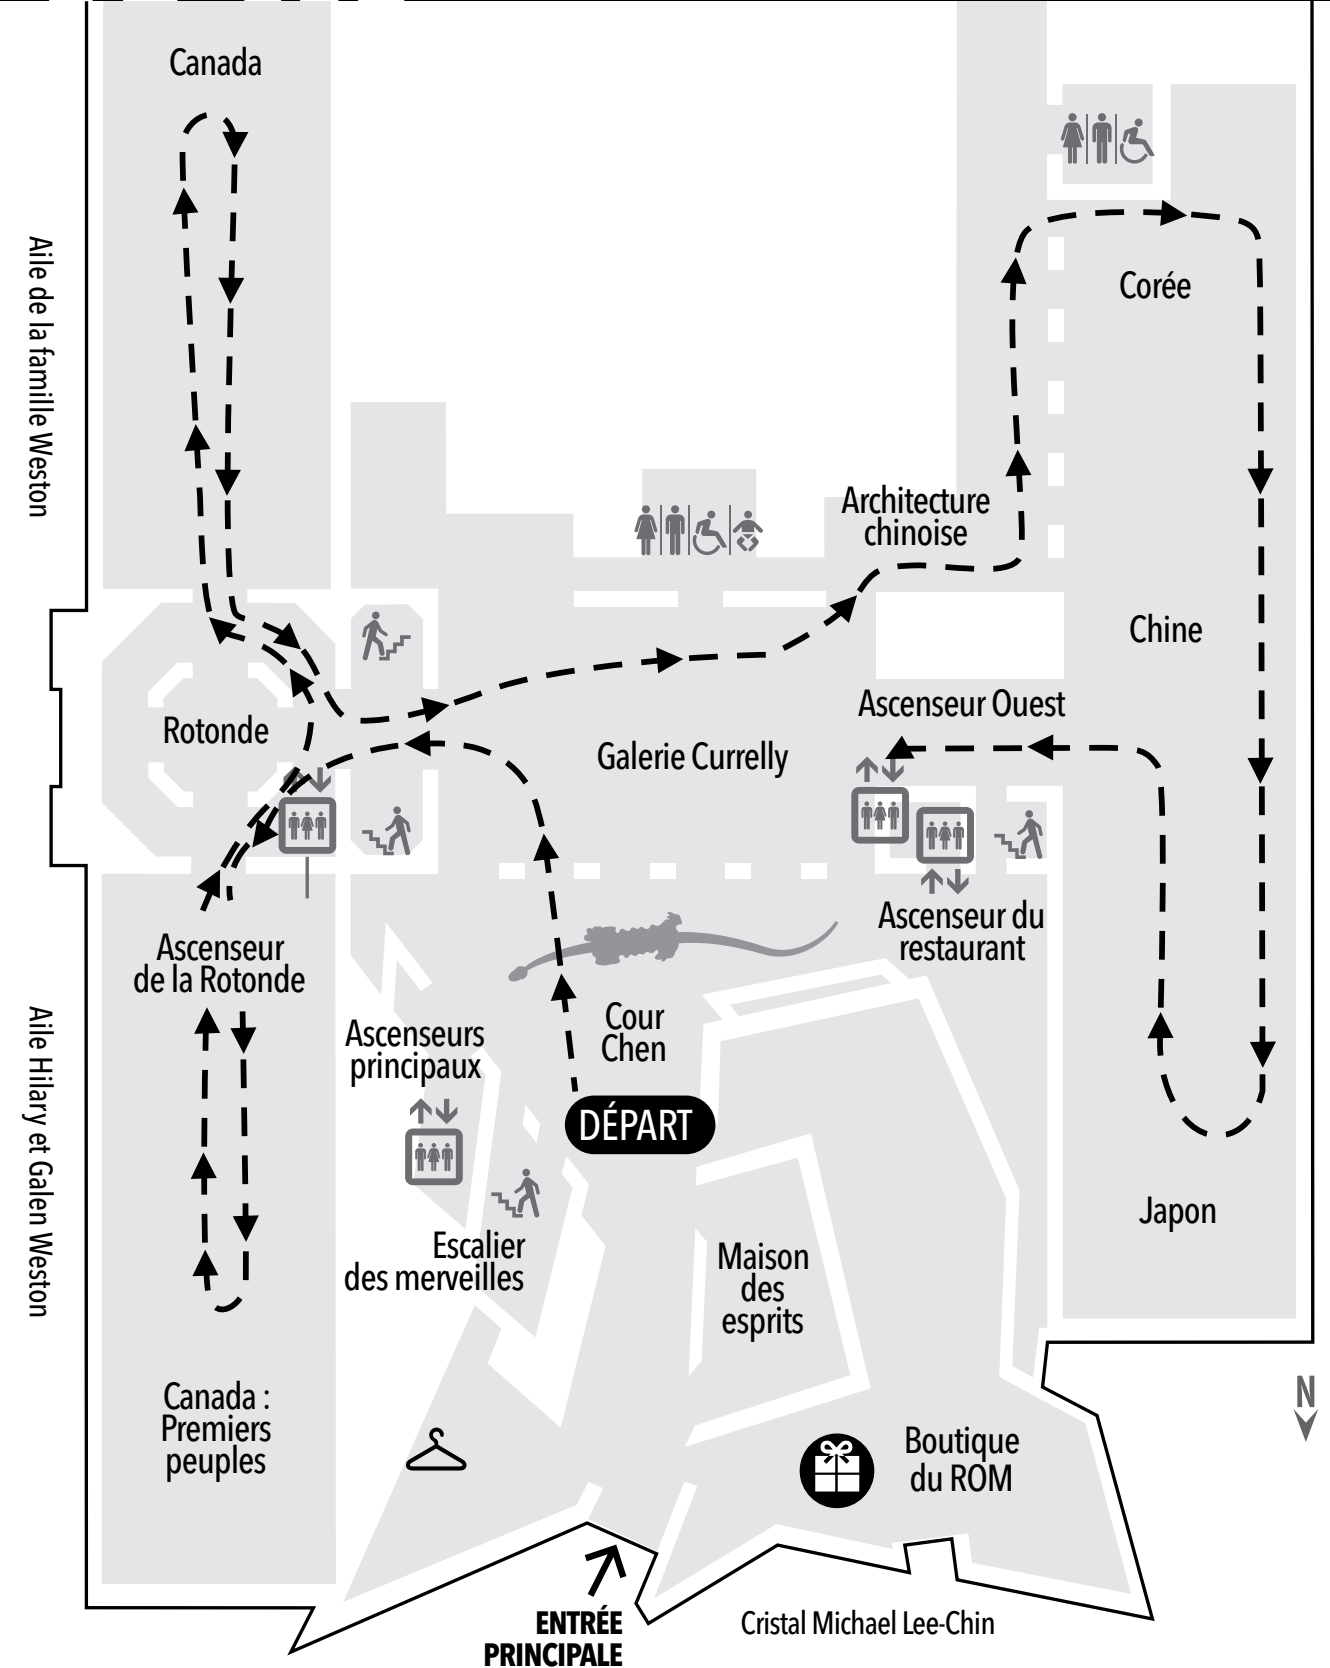

Poursuivez votre visite du ROM!
Accès aux expositions temporaires
aux niveaux 4 et B2
par les ascenseurs principaux

Accès au Café Druxy's du ROM
au niveau B1
par l'ascenseur des restaurants.

NIVEAU 4

EST

OUEST

NIVEAU B1

Des questions sur
l'accessibilité au ROM?
Écrivez-nous à
accessibility@rom.on.ca

MUSÉE ROYAL DE L'ONTARIO
100 Queen's Park
Toronto (Ontario) M5S 2C6
Téléphone : 416.586.8000
www.rom.on.ca/fr
#atROM #ROMa11y @ROMtoronto

ROM

GUIDE POUR PERSONNES À MOBILITÉ RÉDUITE

NIVEAU 1

ENTRÉE PRINCIPALE

Itinéraire pour personnes à mobilité réduite

NIVEAU 2

NIVEAU 3