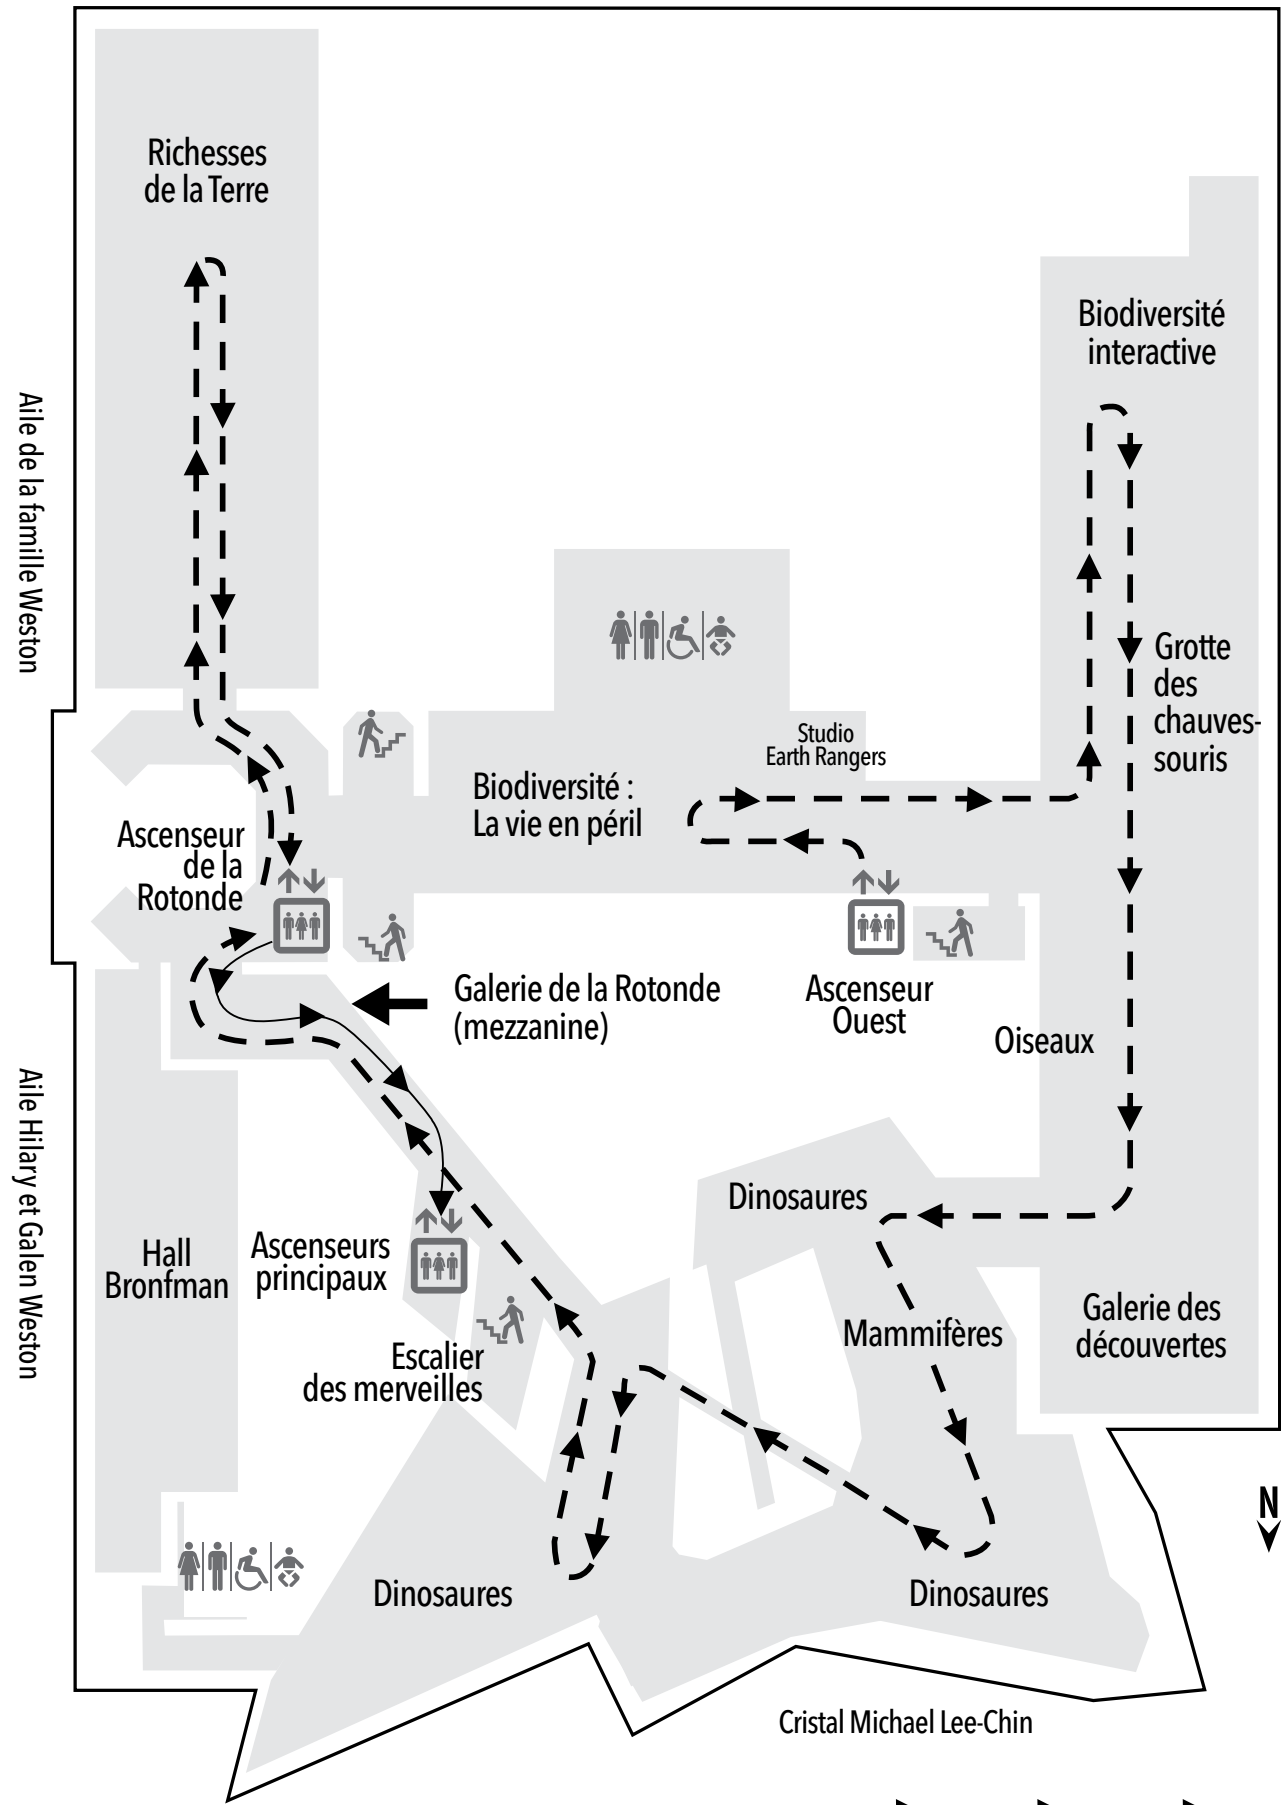

Poursuivez votre visite du ROM!
Accès aux expositions temporaires
aux niveaux 4 et B2
par les ascenseurs principaux

Accès au Café Druxy's du ROM
au niveau B1
par l'ascenseur des restaurants.

NIVEAU 4

EST

OUEST

NIVEAU B1

Des questions sur
l'accessibilité au ROM?
Écrivez-nous à
accessibility@rom.on.ca

MUSÉE ROYAL DE L'ONTARIO
100 Queen's Park
Toronto (Ontario) M5S 2C6
Téléphone : 416.586.8000
www.rom.on.ca/fr
#atROM #ROMa11y @ROMtoronto

ROM

GUIDE POUR PERSONNES À MOBILITÉ RÉDUITE

NIVEAU 1

ENTRÉE PRINCIPALE

Itinéraire pour personnes à mobilité réduite

NIVEAU 2

NIVEAU 3