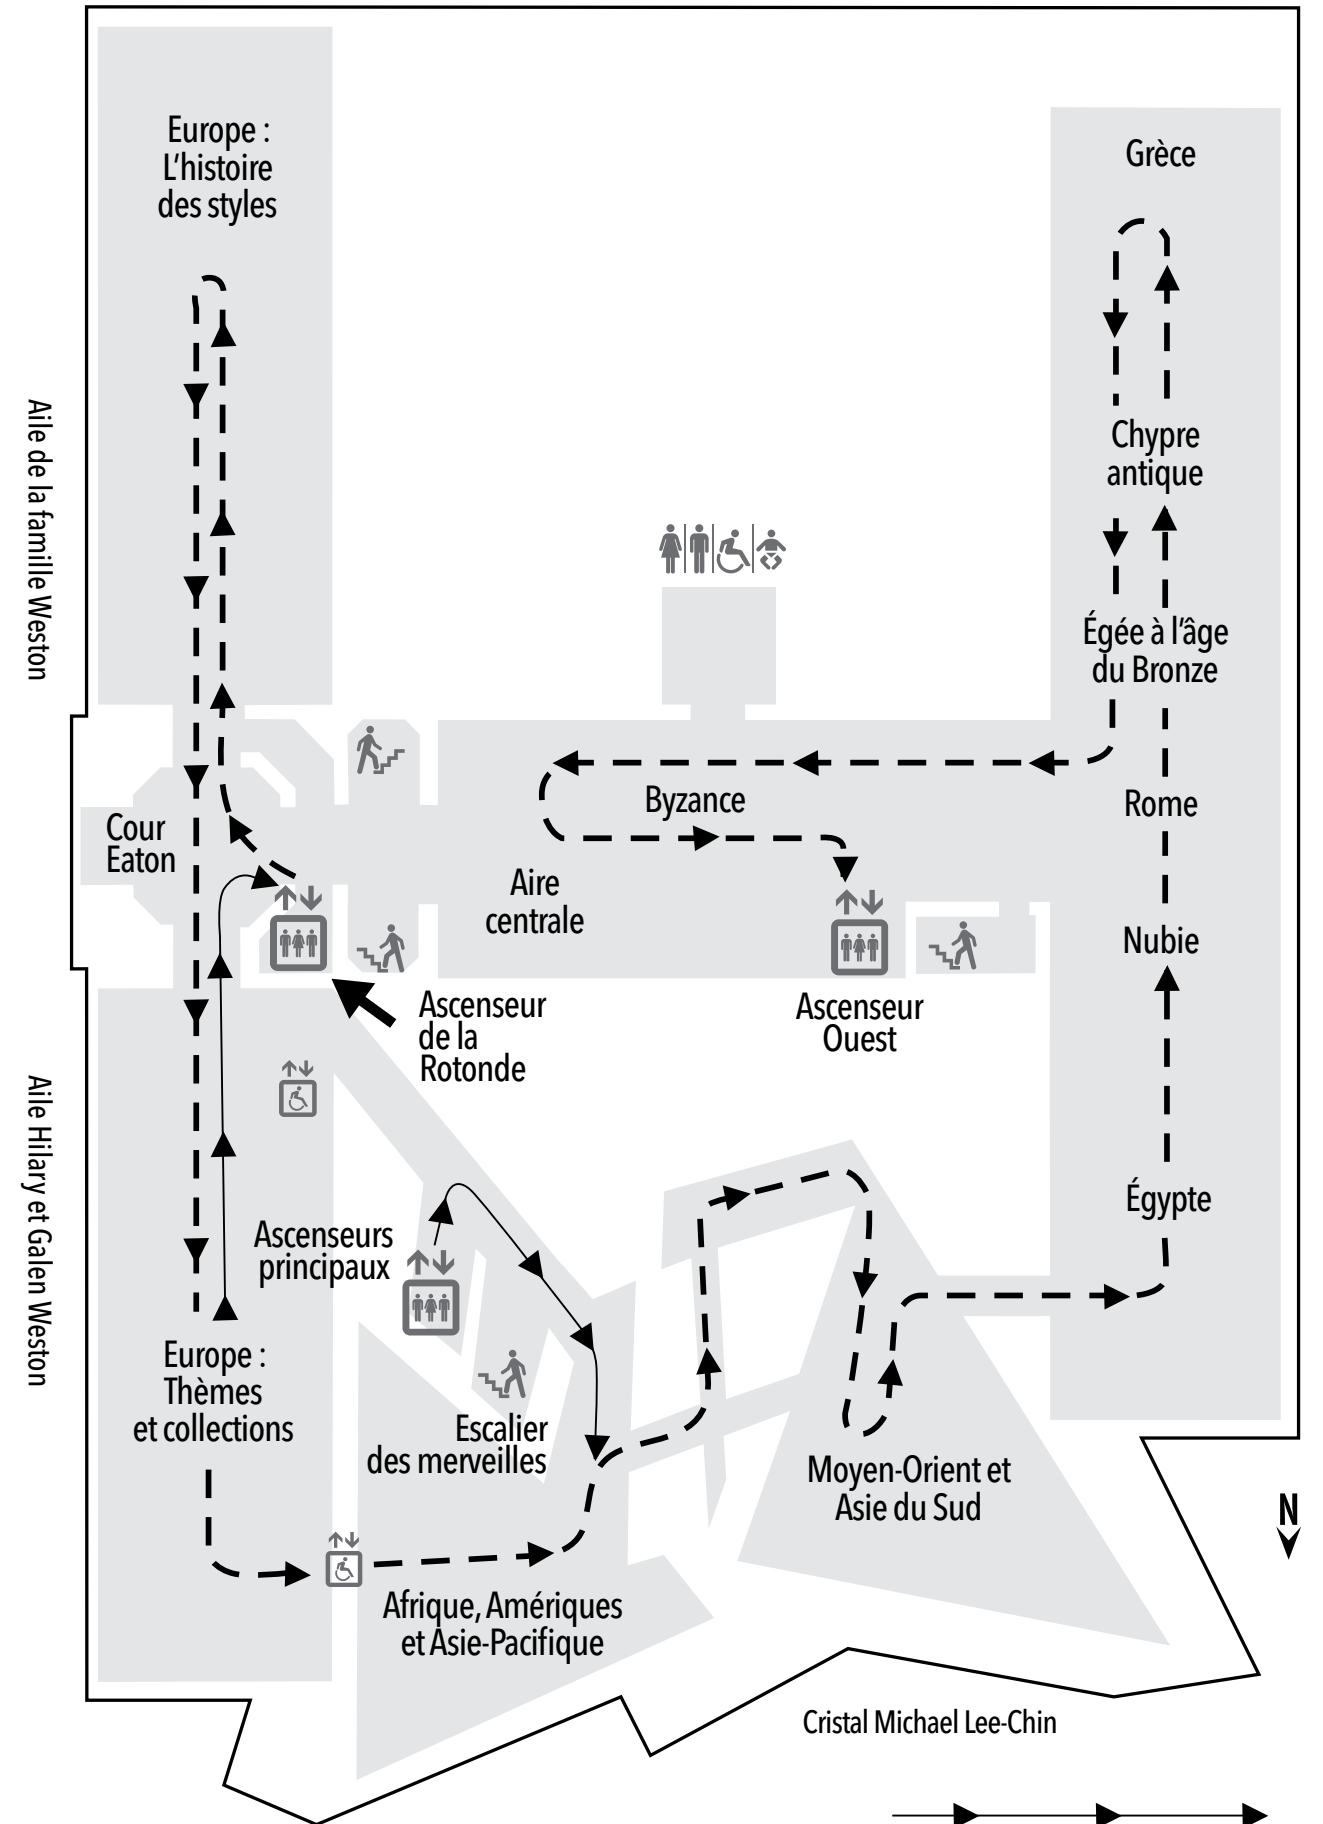

Poursuivez votre visite du ROM!
Accès aux expositions temporaires
aux niveaux 4 et B2
par les ascenseurs principaux

Accès au Café Druxy's du ROM
au niveau B1
par l'ascenseur des restaurants.

NIVEAU 4

EST

ROM

GUIDE POUR PERSONNES À MOBILITÉ RÉDUITE

NIVEAU 1

ENTRÉE PRINCIPALE

Itinéraire pour personnes à mobilité réduite

NIVEAU 2

NIVEAU 3