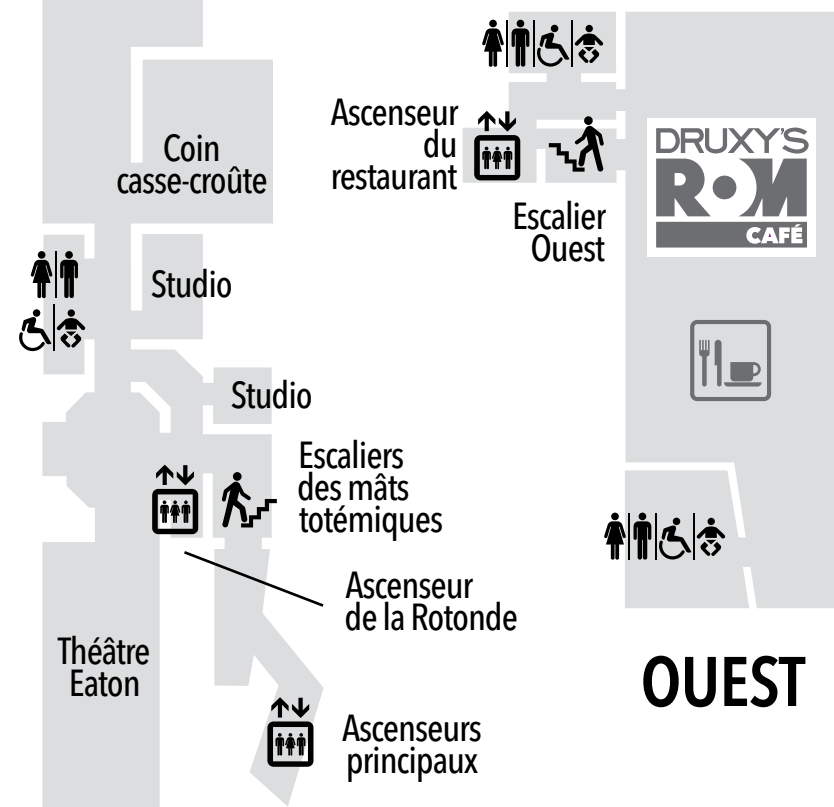

Poursuivez votre visite du ROM!
Accès aux expositions temporaires
aux niveaux 4 et B2
par les ascenseurs principaux

Accès au Café Druxy's du ROM
au niveau B1
par l'ascenseur des restaurants.

NIVEAU 4

EST

OUEST

NIVEAU B1

Des questions sur
l'accessibilité au ROM?
Écrivez-nous à
accessibility@rom.on.ca

MUSÉE ROYAL DE L'ONTARIO
100 Queen's Park
Toronto (Ontario) M5S 2C6
Téléphone : 416.586.8000
www.rom.on.ca/fr
#atROM #ROMa11y @ROMtoronto

ROM

GUIDE POUR PERSONNES À MOBILITÉ RÉDUITE

NIVEAU 1

ENTRÉE PRINCIPALE

Itinéraire pour personnes à mobilité réduite

NIVEAU 2

NIVEAU 3