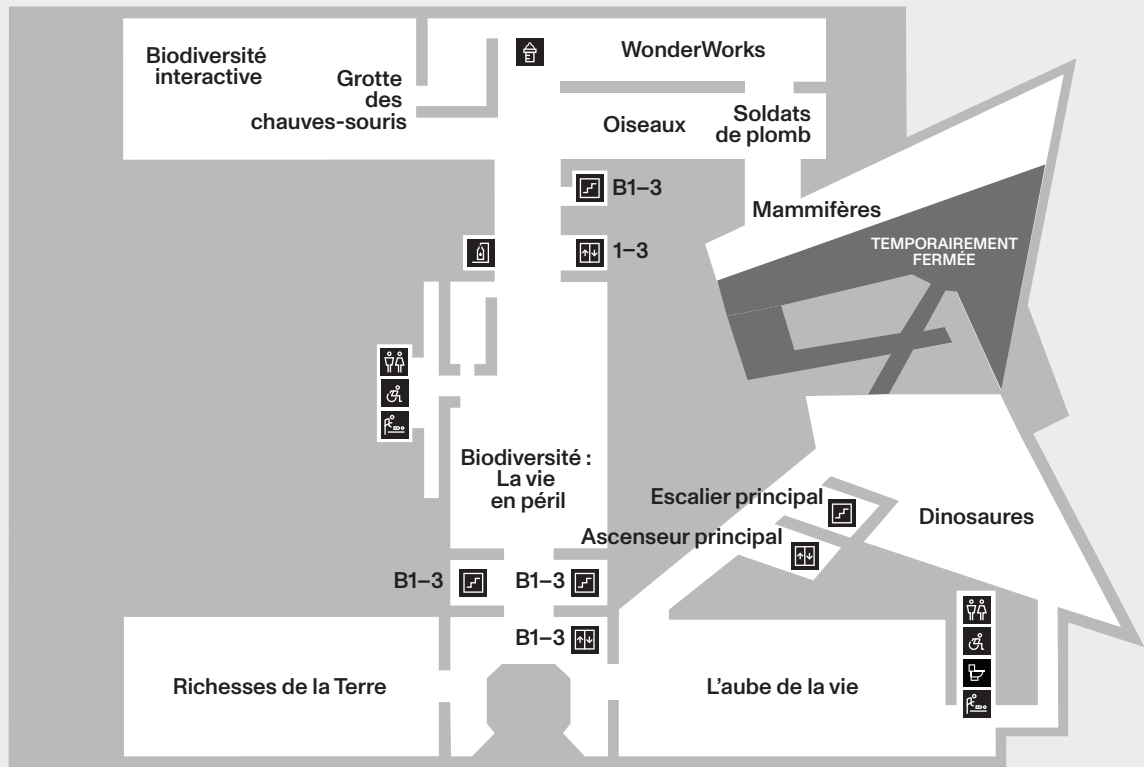

2

Aile de la famille Weston

Aile Hilary et Galen Weston

N >